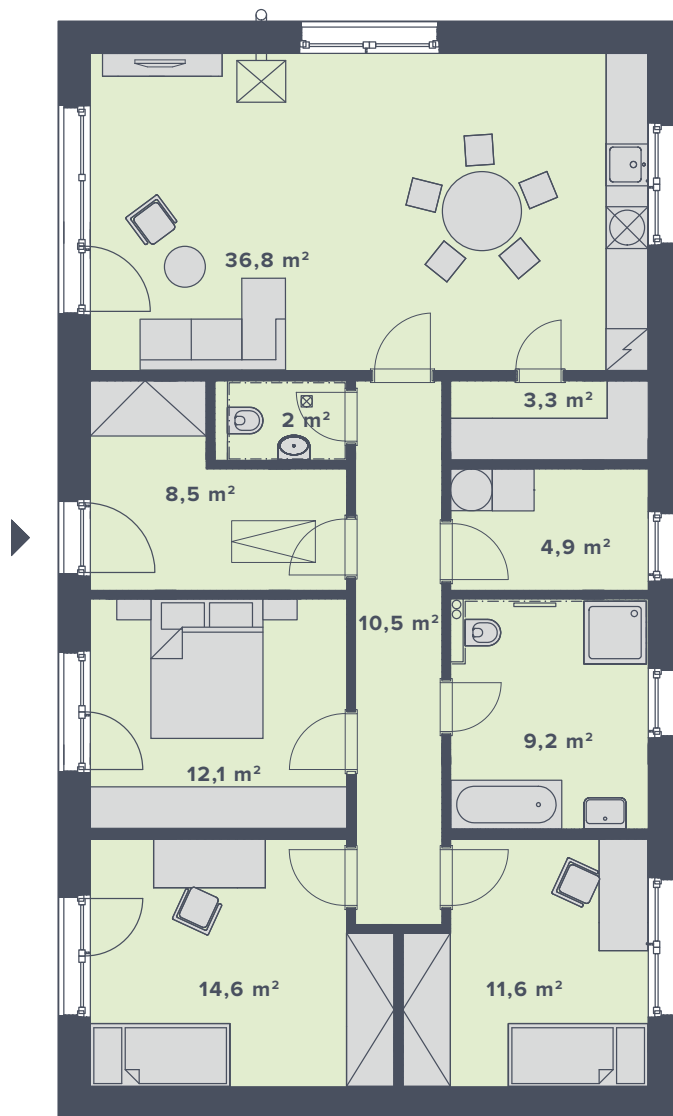

4+kk | 113,5 m<sup>2</sup>

0  5 m

Uvedené rozměry jsou orientační a slouží pro základní představu o rozměrech uspořádání domu.  
Uvedené rozměry se takto mohou mírně lišit od rozměrů realizované stavby v návaznosti na drobné konstrukční změny dané stavby.

TYP DOMU	FAMILY L
VNITŘNÍ DISPOZICE	4+kk
CELKOVÁ UŽITNÁ PLOCHA	113,5 m <sup>2</sup>

**KONTAKT**

tel.: +420 604 98 28 48 | e-mail: [info@knoviz22.cz](mailto:info@knoviz22.cz)  
[www.knoviz22.cz](http://www.knoviz22.cz)