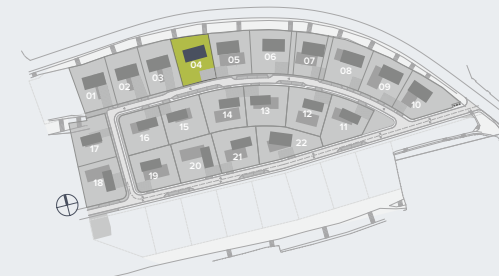

4+kk | 113,5 m<sup>2</sup>

0  5 m

Uvedené rozměry jsou orientační a slouží pro základní představu o rozměrech uspořádání domu.  
Uvedené rozměry se takto mohou mírně lišit od rozměrů realizované stavby v návaznosti na drobné konstrukční změny dané stavby.

TYP DOMU	FAMILY L
VNITŘNÍ DISPOZICE	4+kk
CELKOVÁ UŽITNÁ PLOCHA	113,5 m <sup>2</sup>

**KONTAKT**

tel.: +420 604 98 28 48 | e-mail: [info@knoviz22.cz](mailto:info@knoviz22.cz)  
[www.knoviz22.cz](http://www.knoviz22.cz)