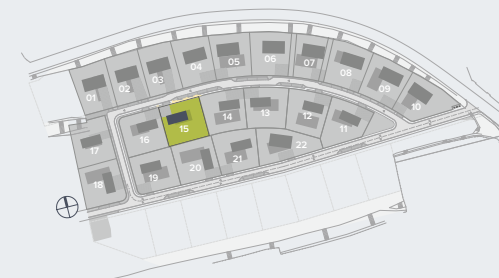

15 | 5+kk | 146,9 m²

1.NP

2.NP

TYP DOMU	FAMILY XL
ORIENTACE	JV, SZ
ČÍSLO DOMU	15
VNITŘNÍ DISPOZICE	5+kk
CELKOVÁ UŽITNÁ PLOCHA	146,9 m ²

Uvedené rozměry jsou orientační a slouží pro základní představu o rozměrech uspořádání domu.
Uvedené rozměry se takto mohou lišit od rozměrů realizované stavby v návaznosti na drobné konstrukční změny dané stavby.