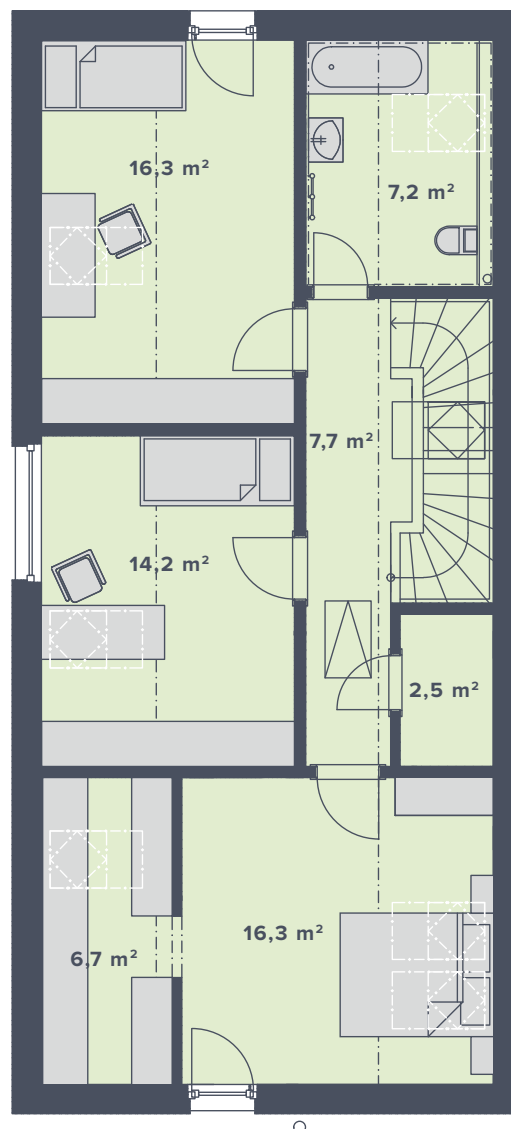

15 | 5+kk | 146,9 m²

1.NP

2.NP

TYP DOMU	FAMILY XL
ORIENTACE	JV, SZ
ČÍSLO DOMU	15
VNITŘNÍ DISPOZICE	5+kk
CELKOVÁ UŽITNÁ PLOCHA	146,9 m ²

Uvedené rozměry jsou orientační a slouží pro základní představu o rozměrech uspořádání domu.
Uvedené rozměry se takto mohou lišit od rozměrů realizované stavby v návaznosti na drobné konstrukční změny dané stavby.