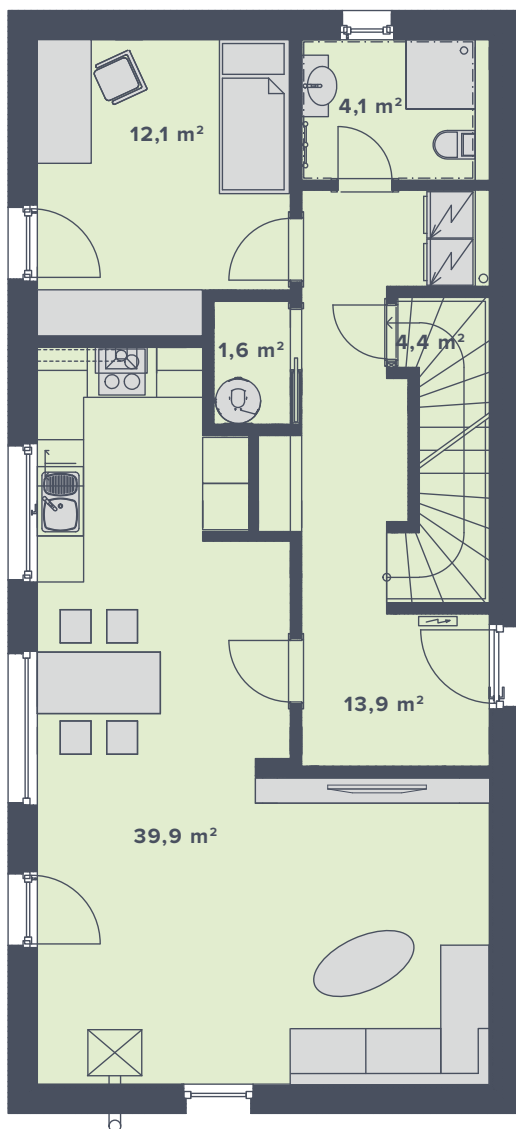

15 | 5+kk | 146,9 m²

1.NP

2.NP

TYP DOMU	FAMILY XL
ORIENTACE	JV, SZ
ČÍSLO DOMU	15
VNITŘNÍ DISPOZICE	5+kk
CELKOVÁ UŽITNÁ PLOCHA	146,9 m ²

Uvedené rozměry jsou orientační a slouží pro základní představu o rozměrech uspořádání domu.
Uvedené rozměry se takto mohou lišit od rozměrů realizované stavby v návaznosti na drobné konstrukční změny dané stavby.