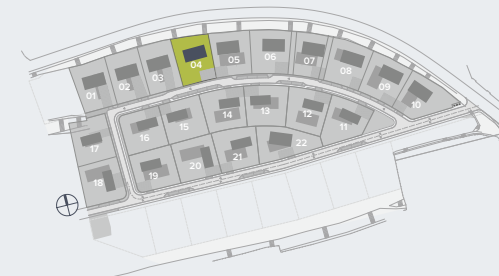

04 | 4+kk | 113,5 m²

0 5 m

Uvedené rozměry jsou orientační a slouží pro základní představu o rozměrech uspořádání domu.
Uvedené rozměry se takto mohou mírně lišit od rozměrů realizované stavby v návaznosti na drobné konstrukční změny dané stavby.

TYP DOMU	FAMILY L
ORIENTACE	JV, SZ
ČÍSLO DOMU	04
VNITŘNÍ DISPOZICE	4+kk
CELKOVÁ UŽITNÁ PLOCHA	113,5 m ²

KONTAKT

tel.: +420 604 98 28 48 | e-mail: info@knoviz22.cz
www.knoviz22.cz