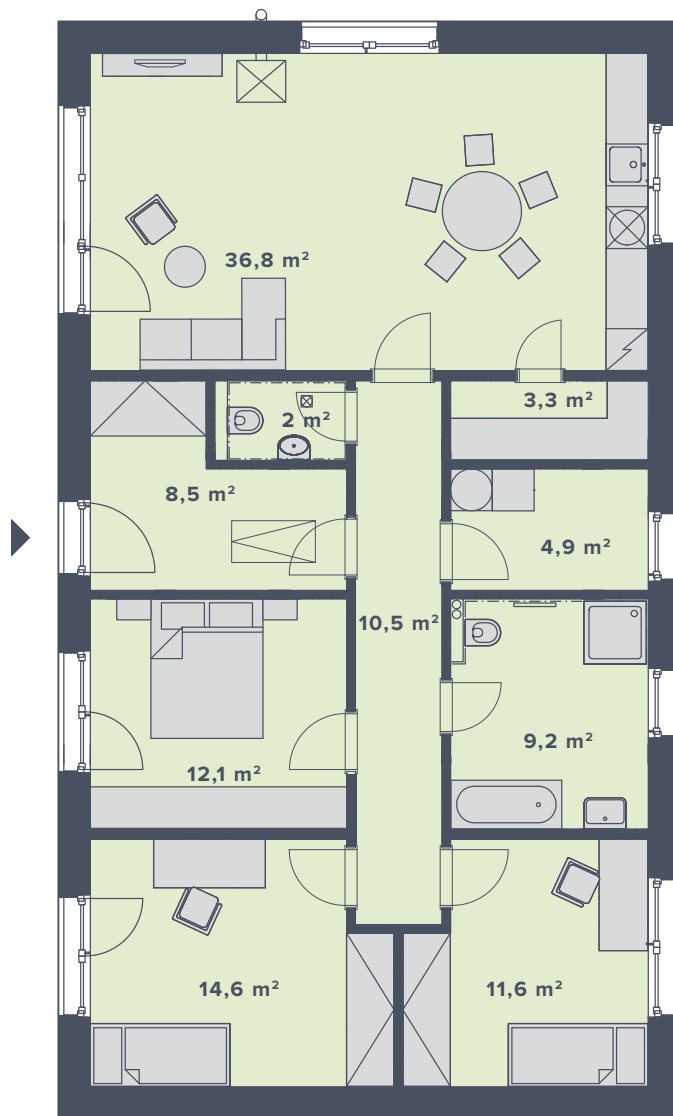

04 | 4+kk | 113,5 m²

0 5 m

Uvedené rozměry jsou orientační a slouží pro základní představu o rozměrech uspořádání domu.
Uvedené rozměry se takto mohou mírně lišit od rozměrů realizované stavby v návaznosti na drobné konstrukční změny dané stavby.

TYP DOMU	FAMILY L
ORIENTACE	JV, SZ
ČÍSLO DOMU	04
VNITŘNÍ DISPOZICE	4+kk
CELKOVÁ UŽITNÁ PLOCHA	113,5 m ²

KONTAKT

tel.: +420 604 98 28 48 | e-mail: info@knoviz22.cz
www.knoviz22.cz