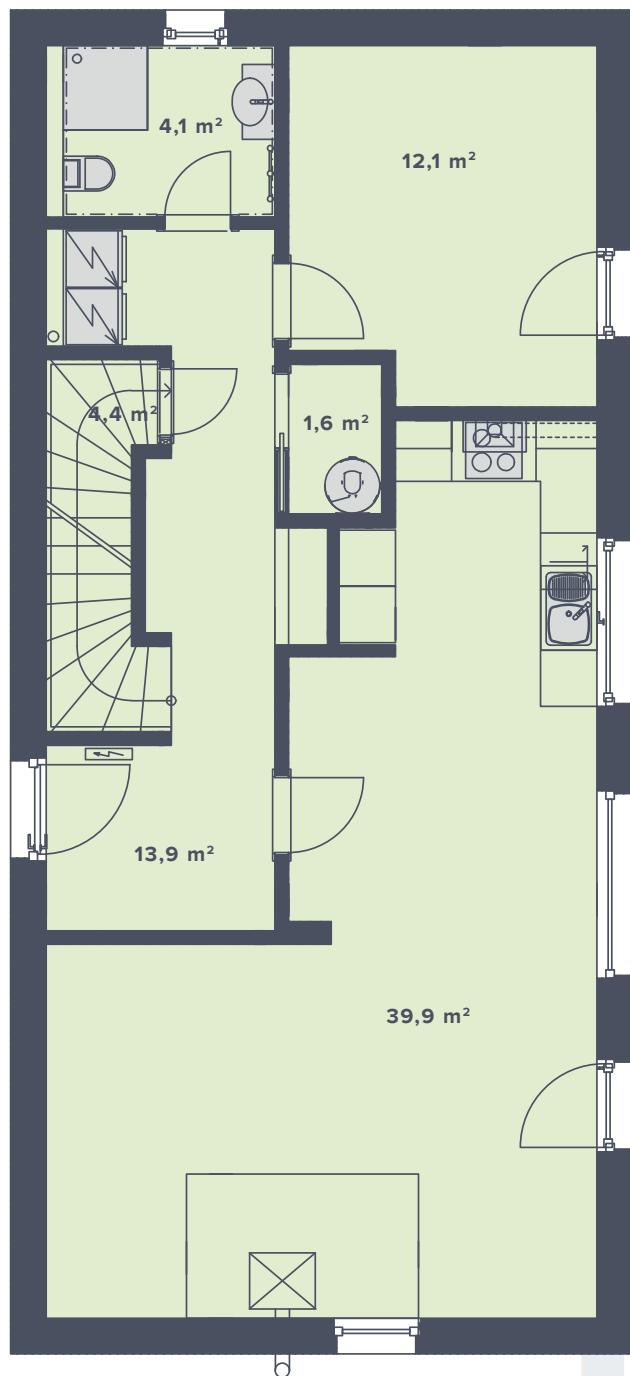

1.NP

2.NP

0 5 m

Uvedené rozměry jsou orientační a slouží pro základní představu o rozměrech uspořádání domu. Uvedené rozměry se takto mohou mírně lišit od rozměrů realizované stavby v návaznosti na drobné konstrukční změny dané stavby.

typ domu:	FAMILY XL
orientace:	JV, SZ
číslo domu:	19
vnitřní dispozice:	5+kk
celková užitná plocha:	146,9 m ²