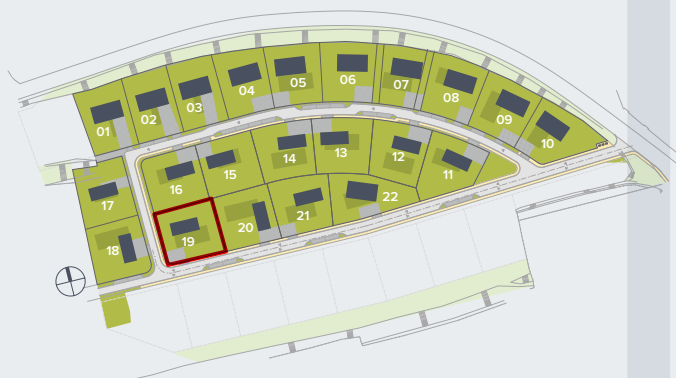

1.NP

2.NP

0 5 m

Uvedené rozměry jsou orientační a slouží pro základní představu o rozměrech uspořádání domu. Uvedené rozměry se takto mohou mírně lišit od rozměrů realizované stavby v návaznosti na drobné konstrukční změny dané stavby.

typ domu:	FAMILY XL
orientace:	JV, SZ
číslo domu:	19
vnitřní dispozice:	5+kk
celková užitná plocha:	146,9 m ²