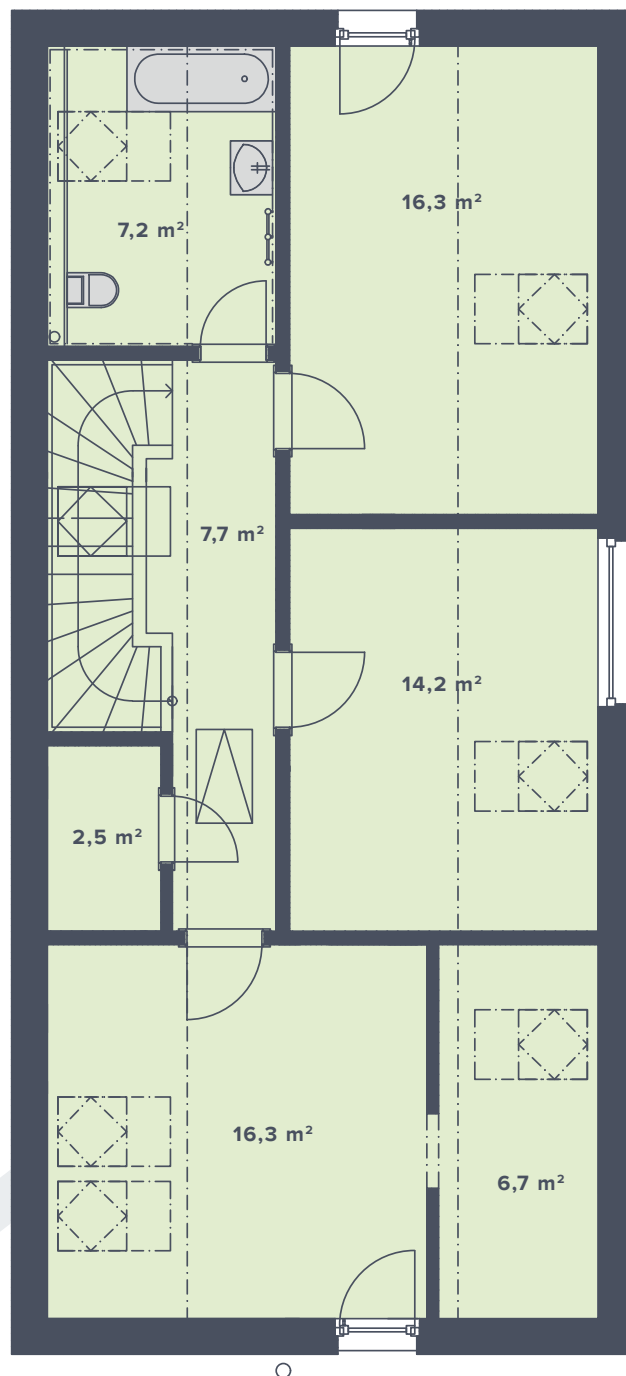

1.NP

2.NP

0 5 m

Uvedené rozměry jsou orientační a slouží pro základní představu o rozměrech uspořádání domu. Uvedené rozměry se takto mohou mírně lišit od rozměrů realizované stavby v návaznosti na drobné konstrukční změny dané stavby.

typ domu:	FAMILY XL
orientace:	JV, SZ
číslo domu:	19
vnitřní dispozice:	5+kk
celková užitná plocha:	146,9 m ²