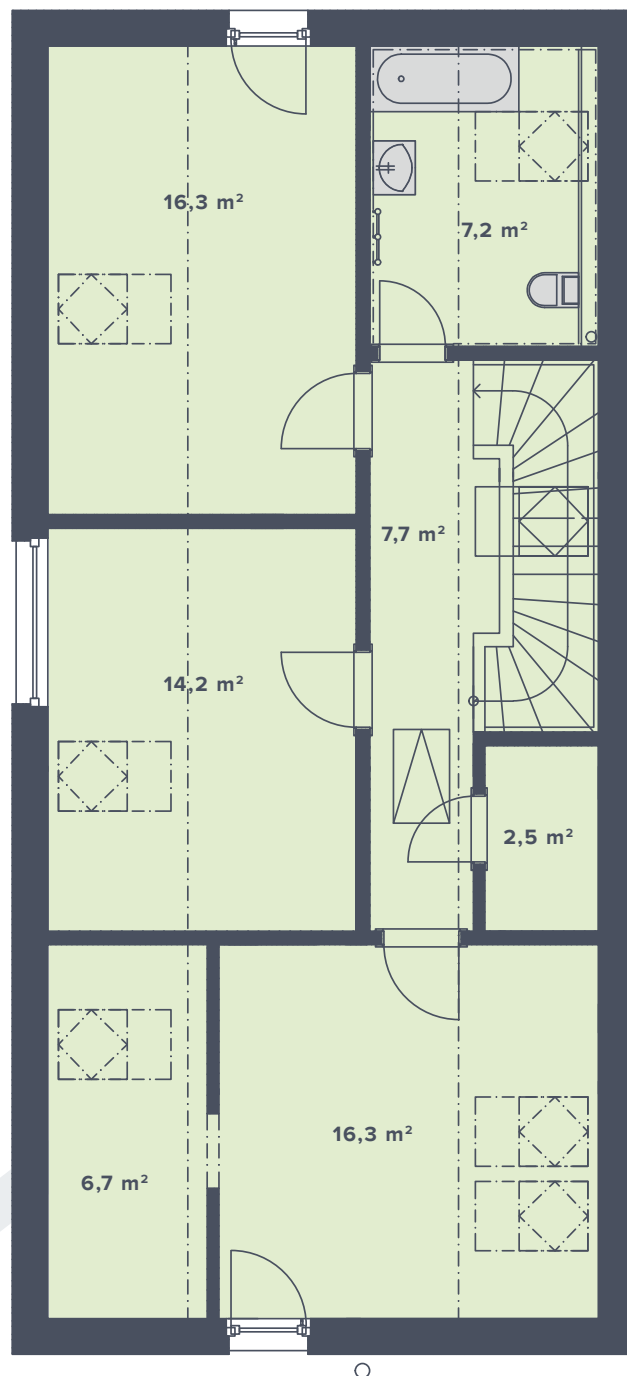

1.NP

2.NP

0 5 m

Uvedené rozměry jsou orientační a slouží pro základní představu o rozměrech uspořádání domu. Uvedené rozměry se takto mohou mírně lišit od rozměrů realizované stavby v návaznosti na drobné konstrukční změny dané stavby.

typ domu:	FAMILY XL
orientace:	JZ, SV
číslo domu:	18
vnitřní dispozice:	5+kk
celková užitná plocha:	146,9 m ²