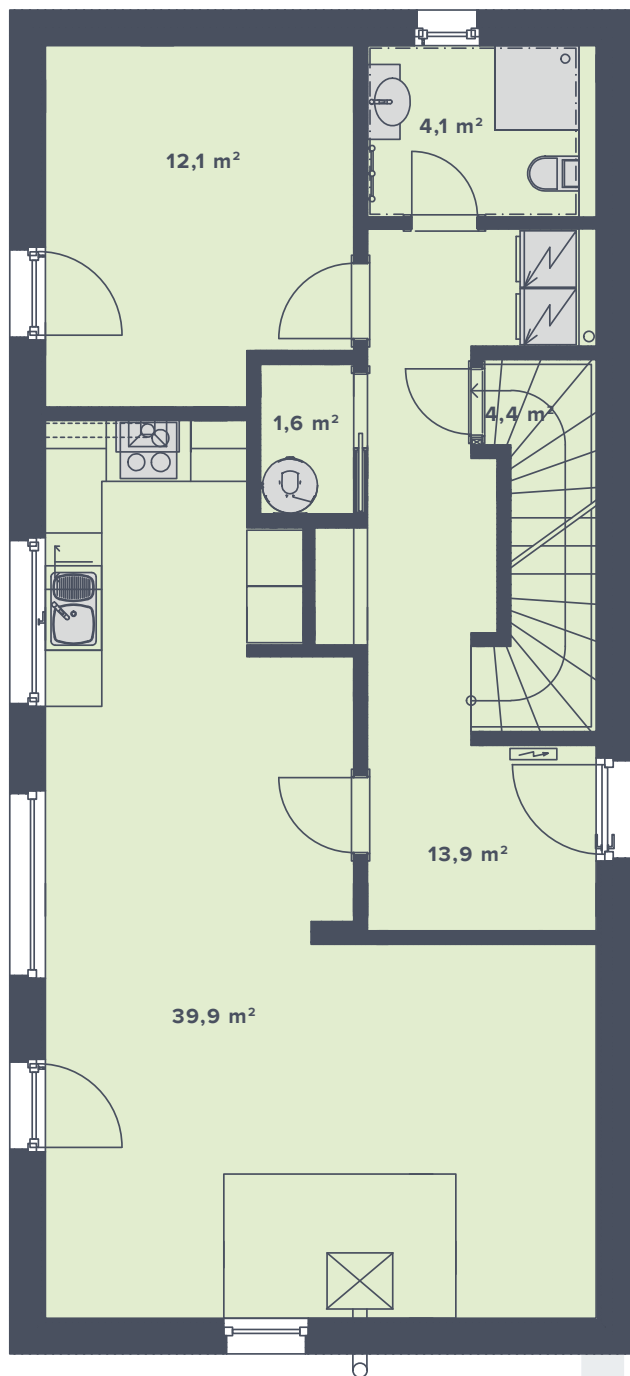

1.NP

2.NP

0 5 m

Uvedené rozměry jsou orientační a slouží pro základní představu o rozměrech uspořádání domu. Uvedené rozměry se takto mohou mírně lišit od rozměrů realizované stavby v návaznosti na drobné konstrukční změny dané stavby.

typ domu:	FAMILY XL
orientace:	JZ, SV
číslo domu:	18
vnitřní dispozice:	5+kk
celková užitná plocha:	146,9 m ²