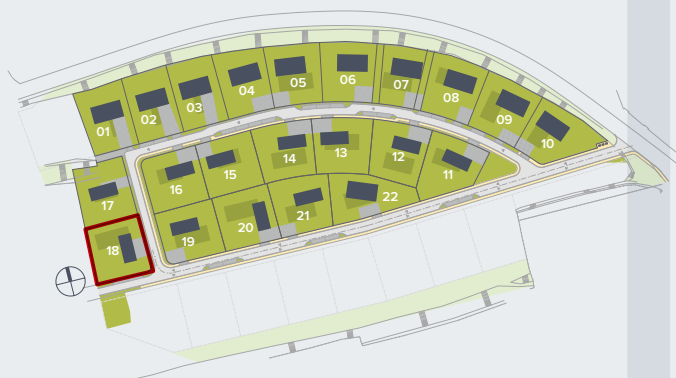

1.NP

2.NP

0 5 m

Uvedené rozměry jsou orientační a slouží pro základní představu o rozměrech uspořádání domu. Uvedené rozměry se takto mohou mírně lišit od rozměrů realizované stavby v návaznosti na drobné konstrukční změny dané stavby.

typ domu:	FAMILY XL
orientace:	JZ, SV
číslo domu:	18
vnitřní dispozice:	5+kk
celková užitná plocha:	146,9 m ²