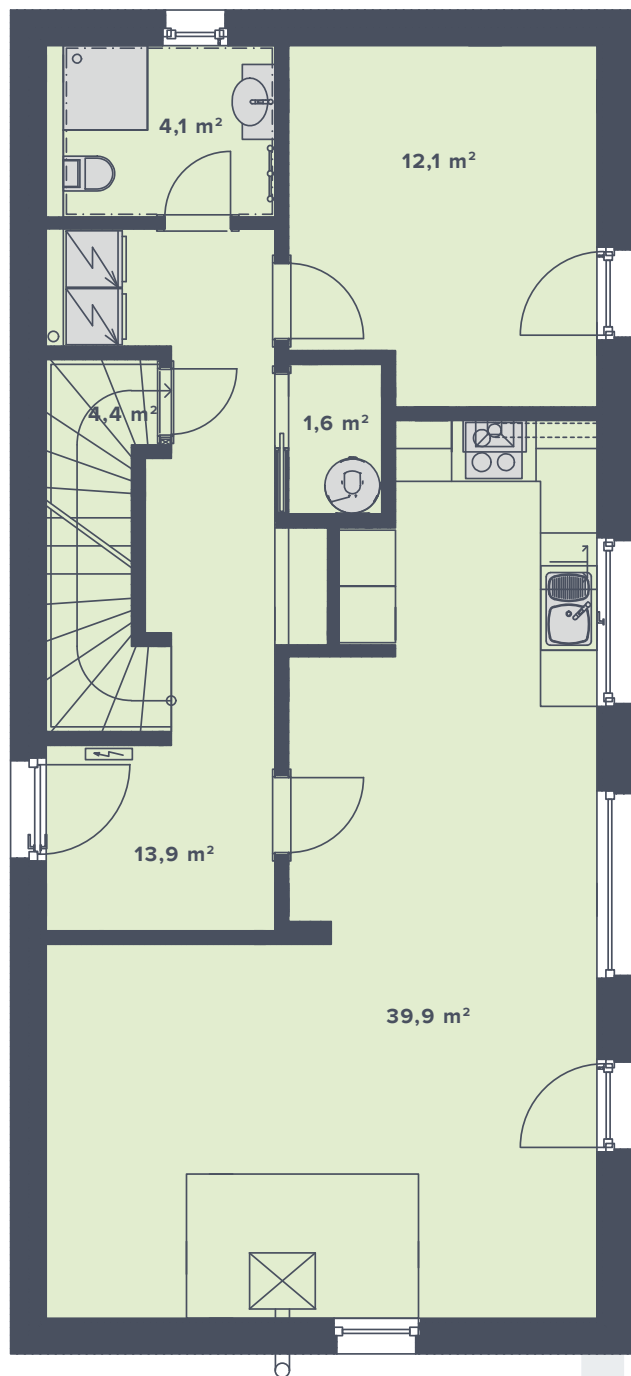

1.NP

2.NP

0 5 m

Uvedené rozměry jsou orientační a slouží pro základní představu o rozměrech uspořádání domu. Uvedené rozměry se takto mohou mírně lišit od rozměrů realizované stavby v návaznosti na drobné konstrukční změny dané stavby.

typ domu: ..... FAMILY XL  
orientace: ..... JV, SZ  
číslo domu: ..... 17  
vnitřní dispozice: ..... 5+kk  
celková užitná plocha: ..... 146,9 m<sup>2</sup>