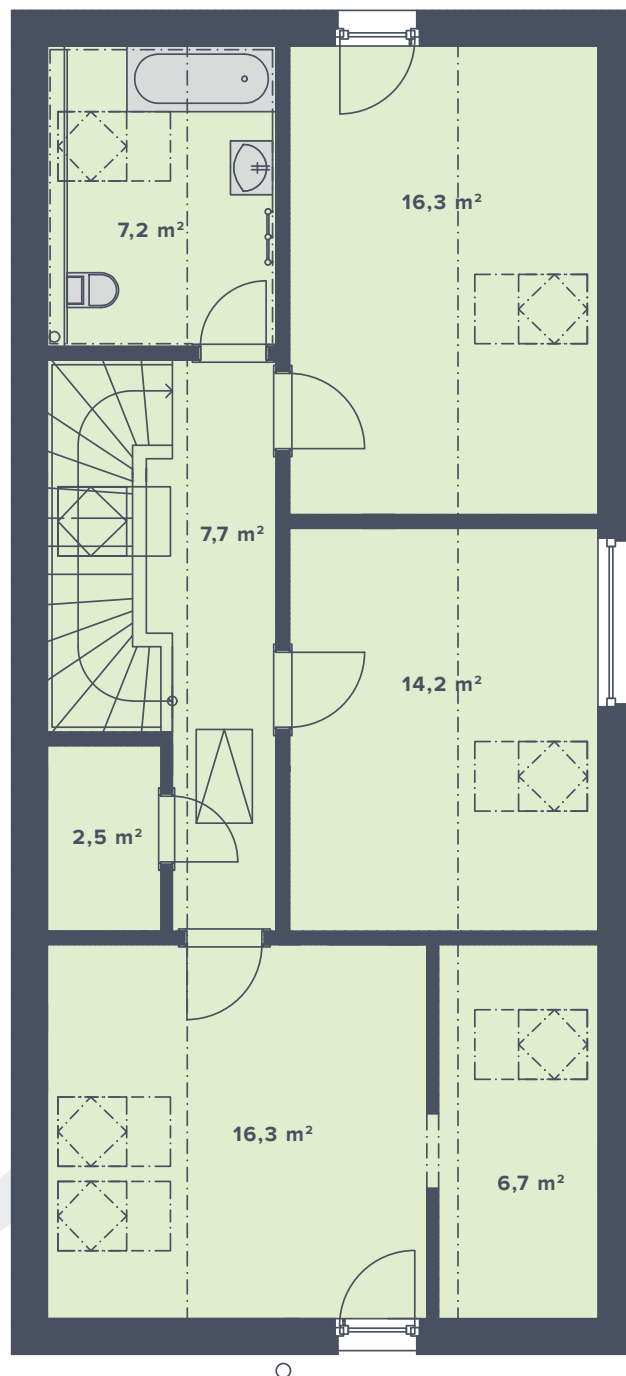

1.NP

2.NP

0 5 m

Uvedené rozměry jsou orientační a slouží pro základní představu o rozměrech uspořádání domu. Uvedené rozměry se takto mohou mírně lišit od rozměrů realizované stavby v návaznosti na drobné konstrukční změny dané stavby.

typ domu: ..... FAMILY XL  
orientace: ..... JV, SZ  
číslo domu: ..... 17  
vnitřní dispozice: ..... 5+kk  
celková užitná plocha: ..... 146,9 m<sup>2</sup>