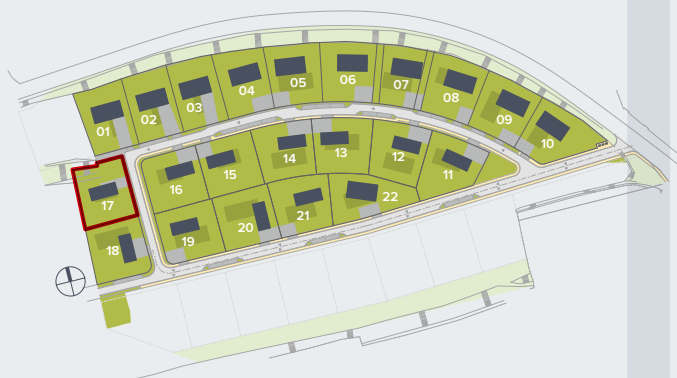

1.NP

2.NP

0 5 m

Uvedené rozměry jsou orientační a slouží pro základní představu o rozměrech uspořádání domu. Uvedené rozměry se takto mohou mírně lišit od rozměrů realizované stavby v návaznosti na drobné konstrukční změny dané stavby.

typ domu: ..... FAMILY XL  
orientace: ..... JV, SZ  
číslo domu: ..... 17  
vnitřní dispozice: ..... 5+kk  
celková užitná plocha: ..... 146,9 m<sup>2</sup>