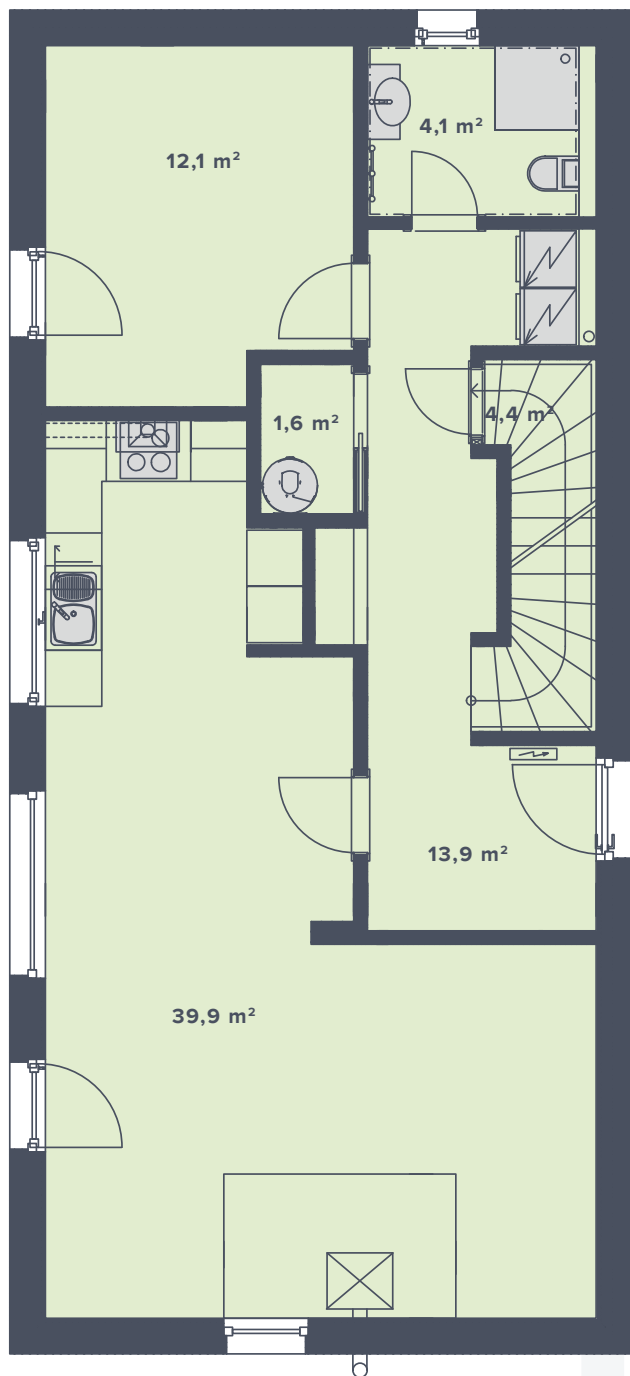

1.NP

2.NP

0 5 m

Uvedené rozměry jsou orientační a slouží pro základní představu o rozměrech uspořádání domu. Uvedené rozměry se takto mohou mírně lišit od rozměrů realizované stavby v návaznosti na drobné konstrukční změny dané stavby.

typ domu:	FAMILY XL
orientace:	JV, SZ
číslo domu:	15
vnitřní dispozice:	5+kk
celková užitná plocha:	146,9 m ²