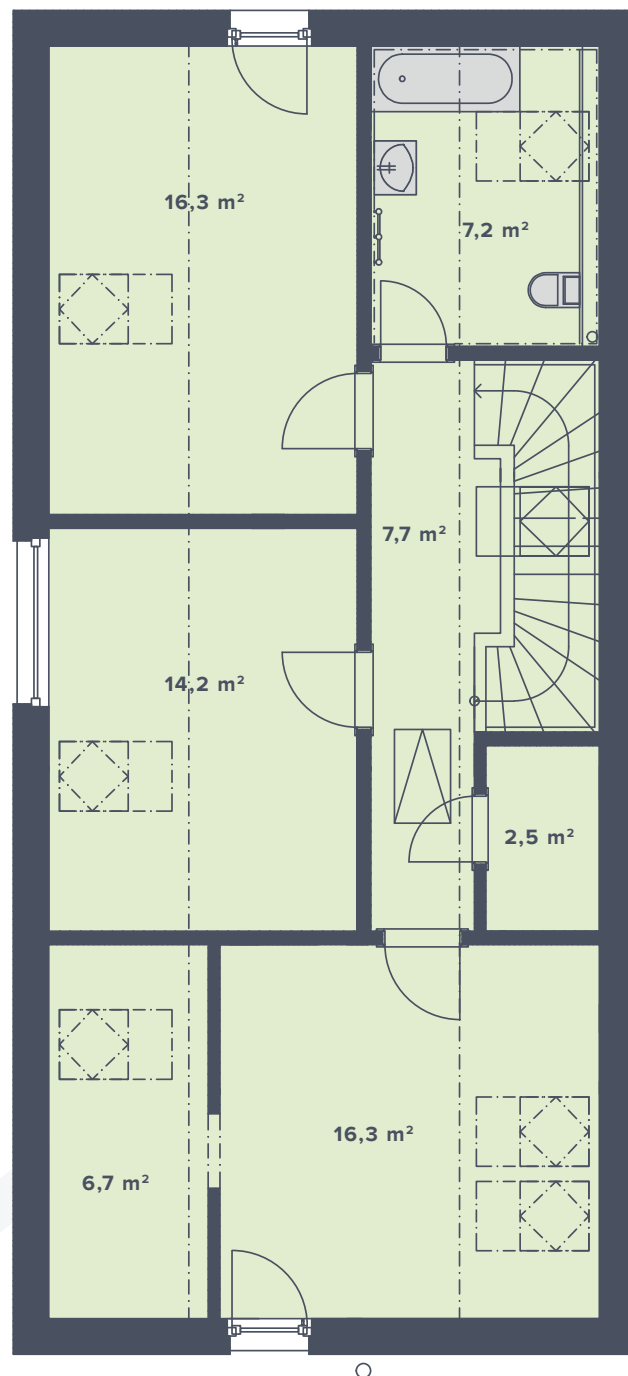

1.NP

2.NP

0 5 m

Uvedené rozměry jsou orientační a slouží pro základní představu o rozměrech uspořádání domu. Uvedené rozměry se takto mohou mírně lišit od rozměrů realizované stavby v návaznosti na drobné konstrukční změny dané stavby.

typ domu:	FAMILY XL
orientace:	JV, SZ
číslo domu:	15
vnitřní dispozice:	5+kk
celková užitná plocha:	146,9 m ²