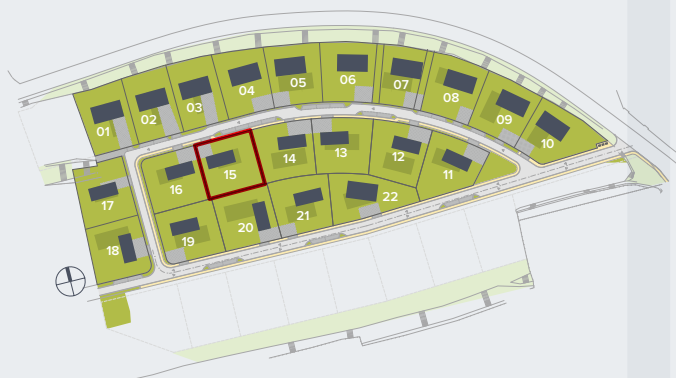

1.NP

2.NP

0 5 m

Uvedené rozměry jsou orientační a slouží pro základní představu o rozměrech uspořádání domu. Uvedené rozměry se takto mohou mírně lišit od rozměrů realizované stavby v návaznosti na drobné konstrukční změny dané stavby.

typ domu:	FAMILY XL
orientace:	JV, SZ
číslo domu:	15
vnitřní dispozice:	5+kk
celková užitná plocha:	146,9 m ²