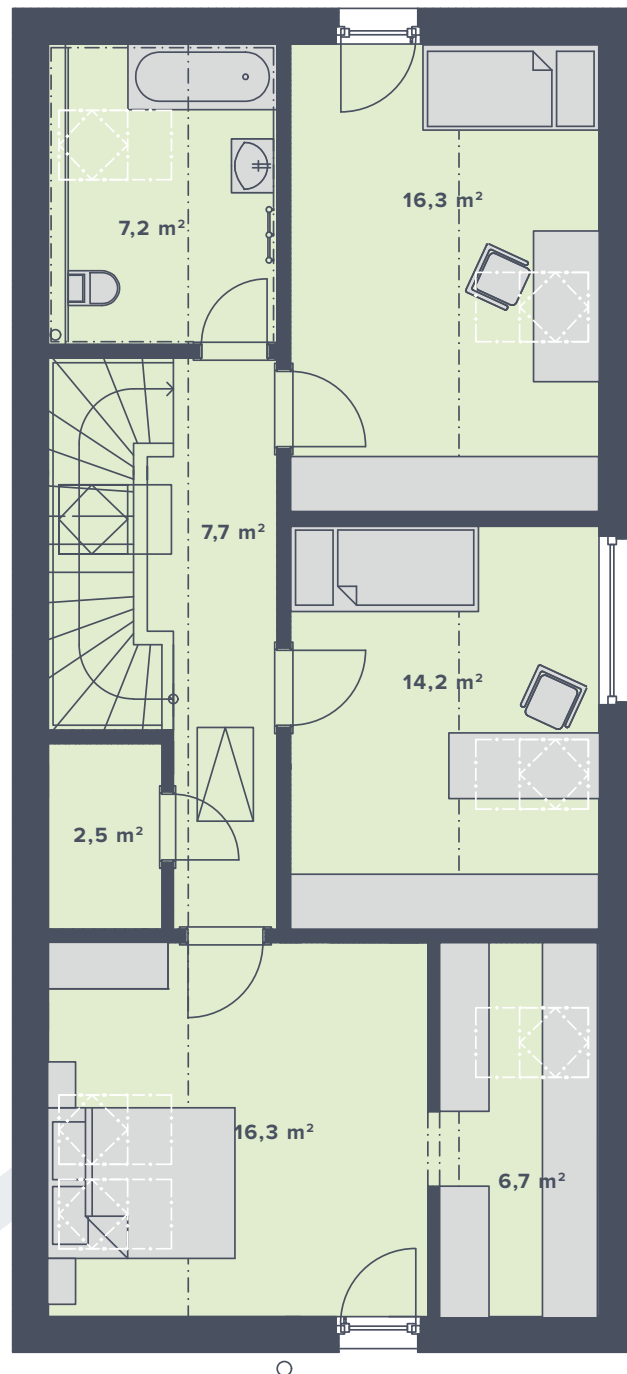

1.NP

2.NP

0 5 m

Uvedené rozměry jsou orientační a slouží pro základní představu o rozměrech uspořádání domu. Uvedené rozměry se takto mohou mírně lišit od rozměrů realizované stavby v návaznosti na drobné konstrukční změny dané stavby.

typ domu: FAMILY XL
 orientace: JV, SZ
 číslo domu: 19
 vnitřní dispozice: 5+kk
 celková užitná plocha: 146,9 m²