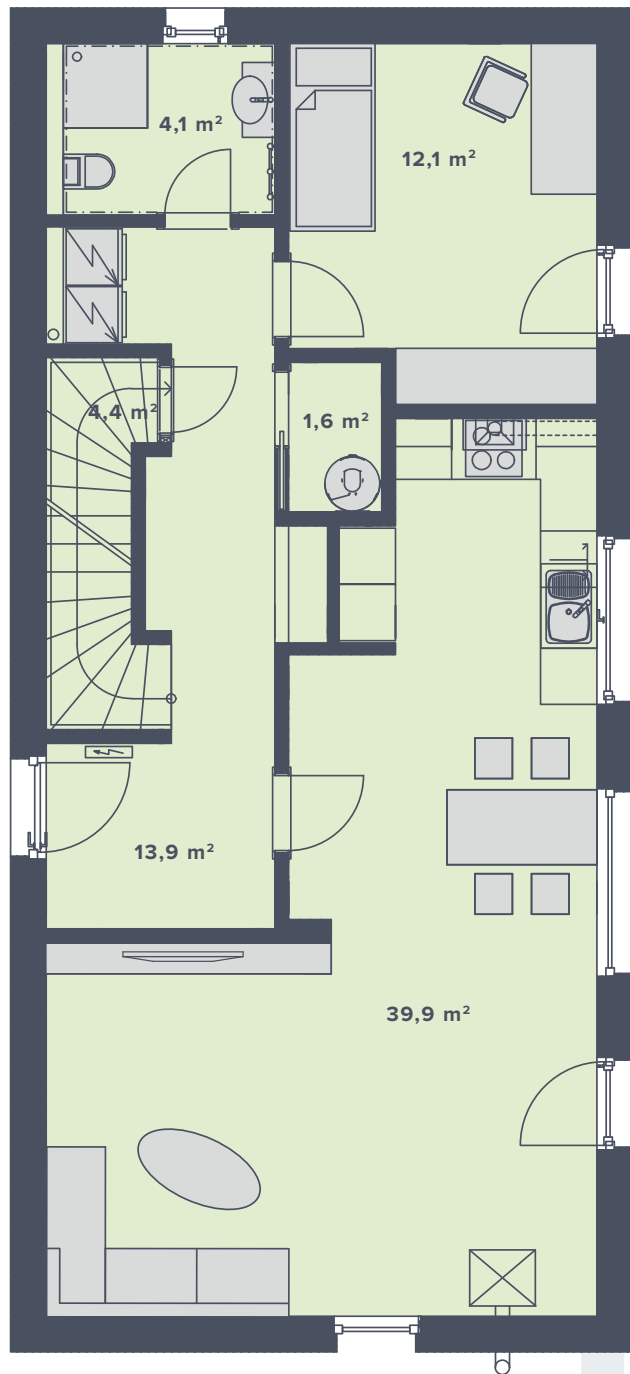

1.NP

2.NP

0 5 m

Uvedené rozměry jsou orientační a slouží pro základní představu o rozměrech uspořádání domu. Uvedené rozměry se takto mohou mírně lišit od rozměrů realizované stavby v návaznosti na drobné konstrukční změny dané stavby.

typ domu: FAMILY XL
 orientace: JV, SZ
 číslo domu: 19
 vnitřní dispozice: 5+kk
 celková užitná plocha: 146,9 m²