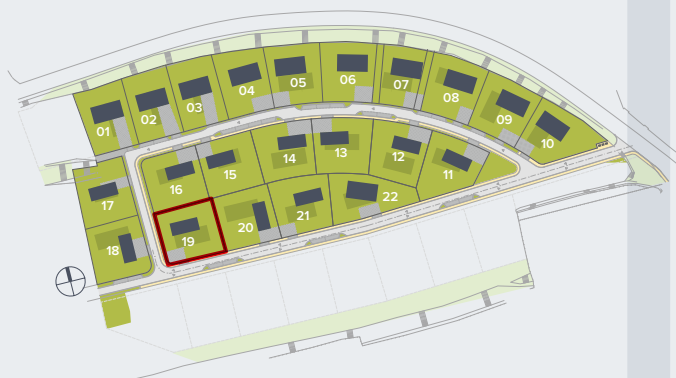

1.NP

2.NP

0 5 m

Uvedené rozměry jsou orientační a slouží pro základní představu o rozměrech uspořádání domu. Uvedené rozměry se takto mohou mírně lišit od rozměrů realizované stavby v návaznosti na drobné konstrukční změny dané stavby.

typ domu: FAMILY XL
 orientace: JV, SZ
 číslo domu: 19
 vnitřní dispozice: 5+kk
 celková užitná plocha: 146,9 m²