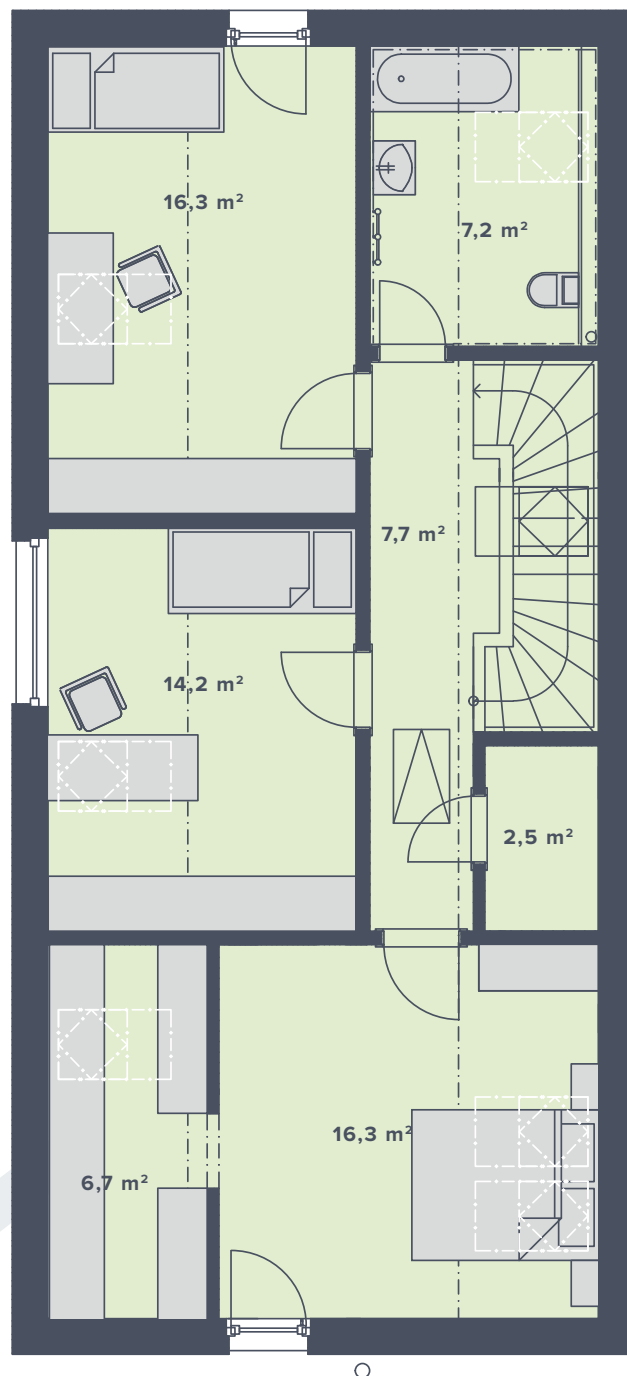

1.NP

2.NP

0 5 m

Uvedené rozměry jsou orientační a slouží pro základní představu o rozměrech uspořádání domu. Uvedené rozměry se takto mohou mírně lišit od rozměrů realizované stavby v návaznosti na drobné konstrukční změny dané stavby.

typ domu:	FAMILY XL
orientace:	JZ, SV
číslo domu:	18
vnitřní dispozice:	5+kk
celková užitná plocha:	146,9 m ²