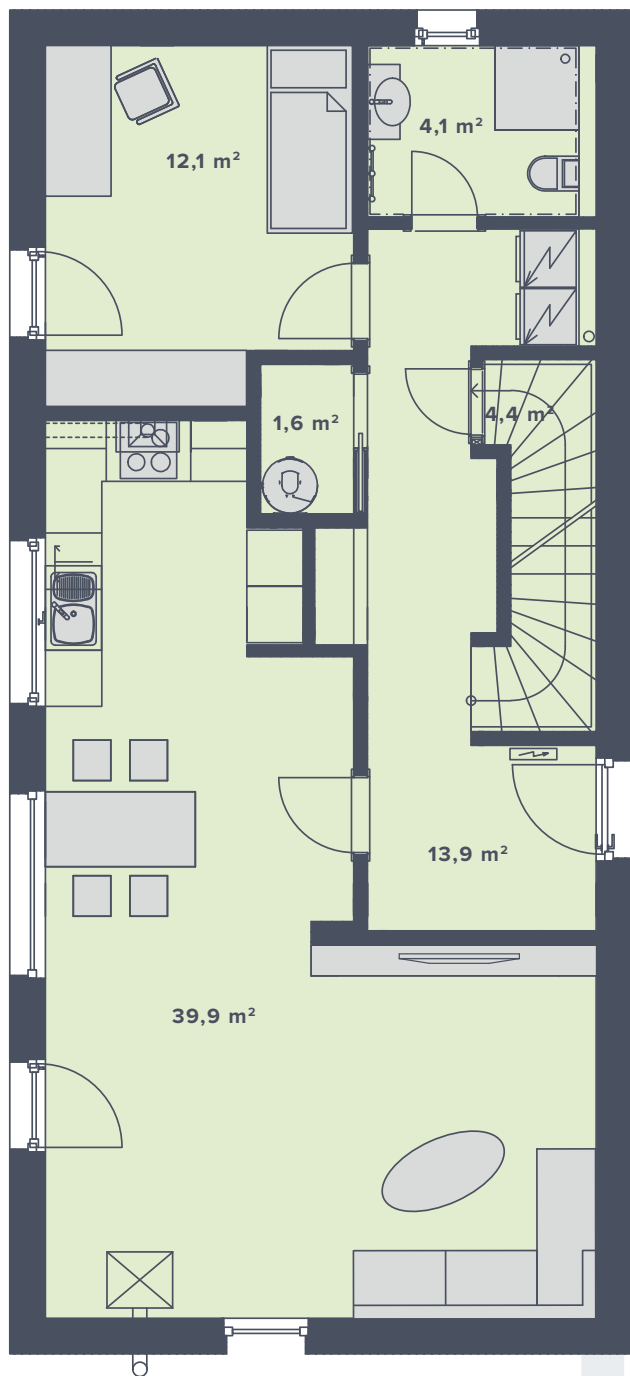

1.NP

2.NP

0 5 m

Uvedené rozměry jsou orientační a slouží pro základní představu o rozměrech uspořádání domu. Uvedené rozměry se takto mohou mírně lišit od rozměrů realizované stavby v návaznosti na drobné konstrukční změny dané stavby.

typ domu:	FAMILY XL
orientace:	JZ, SV
číslo domu:	18
vnitřní dispozice:	5+kk
celková užitná plocha:	146,9 m ²