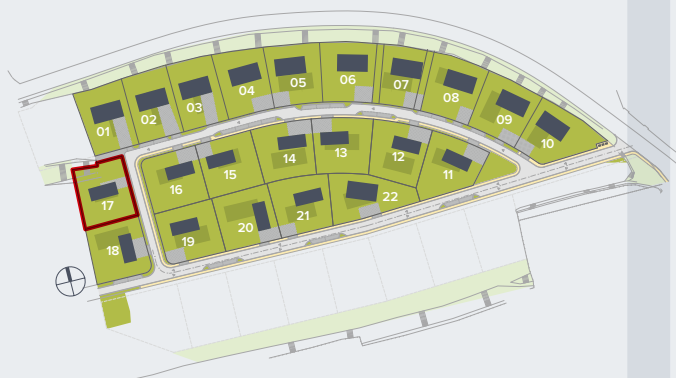

1.NP

2.NP

0 5 m

Uvedené rozměry jsou orientační a slouží pro základní představu o rozměrech uspořádání domu. Uvedené rozměry se takto mohou mírně lišit od rozměrů realizované stavby v návaznosti na drobné konstrukční změny dané stavby.

typ domu:	FAMILY XL
orientace:	JV, SZ
číslo domu:	17
vnitřní dispozice:	5+kk
celková užitná plocha:	146,9 m ²