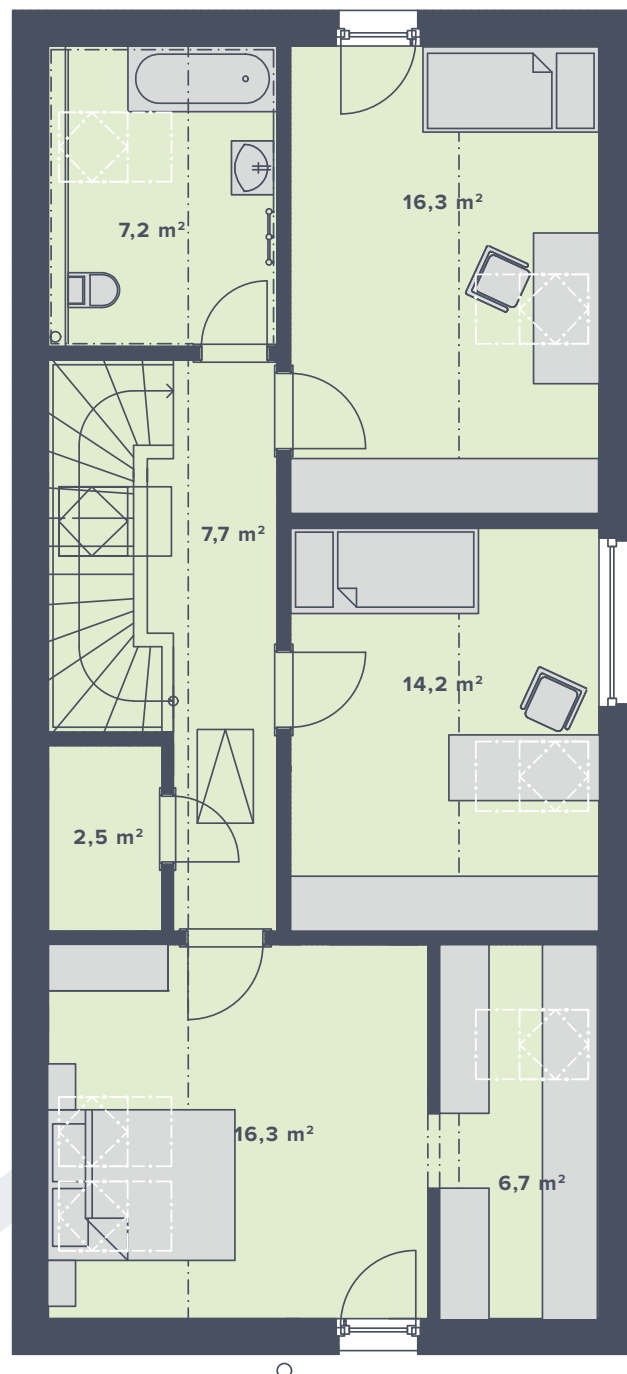

1.NP

2.NP

0 5 m

Uvedené rozměry jsou orientační a slouží pro základní představu o rozměrech uspořádání domu. Uvedené rozměry se takto mohou mírně lišit od rozměrů realizované stavby v návaznosti na drobné konstrukční změny dané stavby.

typ domu:	FAMILY XL
orientace:	JV, SZ
číslo domu:	17
vnitřní dispozice:	5+kk
celková užitná plocha:	146,9 m ²