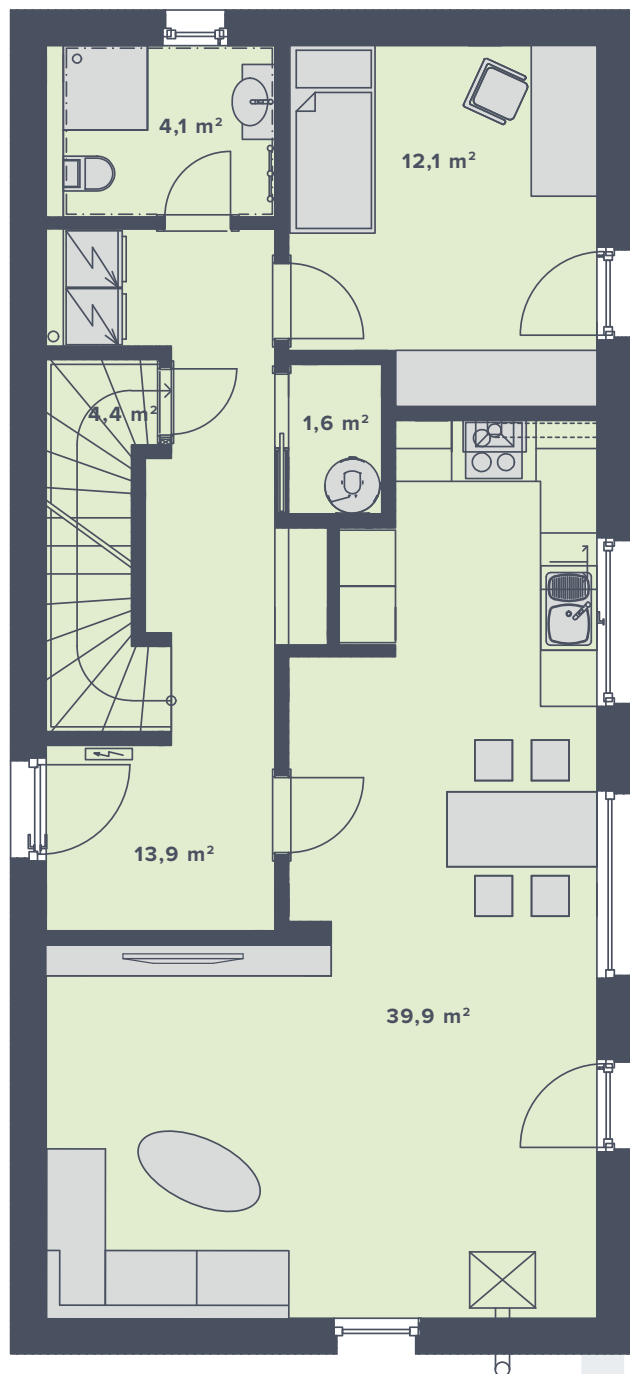

1.NP

2.NP

0 5 m

Uvedené rozměry jsou orientační a slouží pro základní představu o rozměrech uspořádání domu. Uvedené rozměry se takto mohou mírně lišit od rozměrů realizované stavby v návaznosti na drobné konstrukční změny dané stavby.

typ domu:	FAMILY XL
orientace:	JV, SZ
číslo domu:	17
vnitřní dispozice:	5+kk
celková užitná plocha:	146,9 m ²