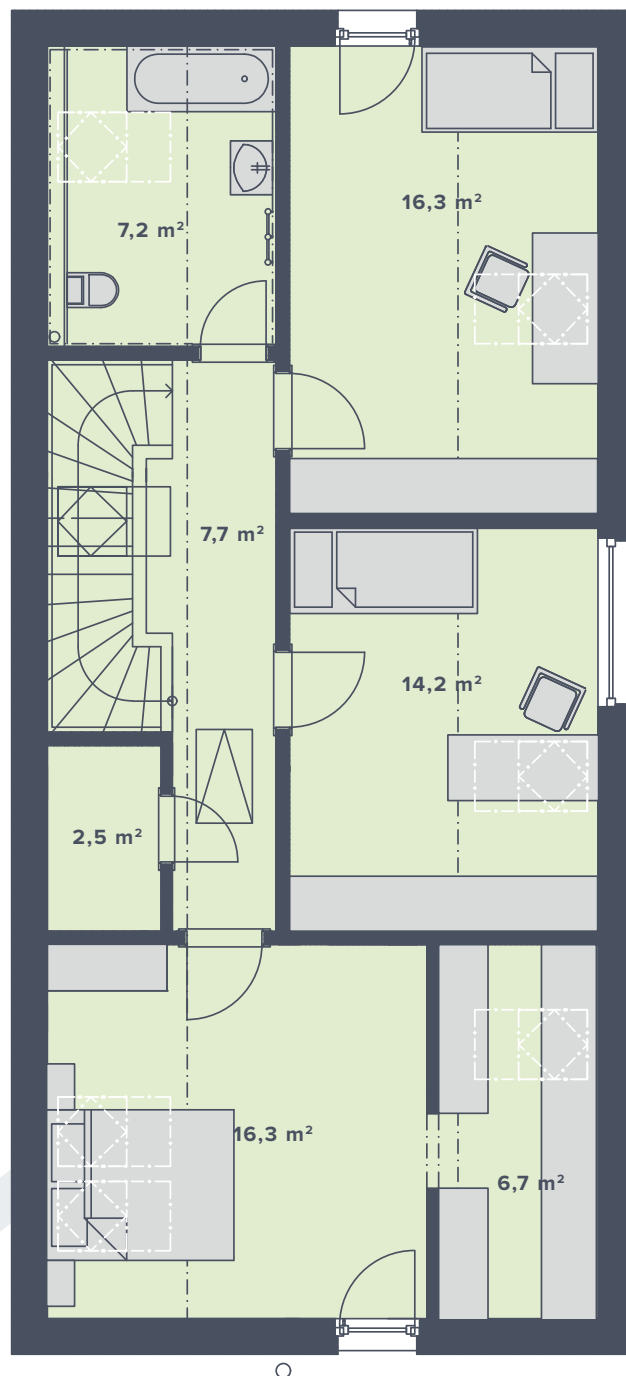

1.NP

2.NP

0 5 m

Uvedené rozměry jsou orientační a slouží pro základní představu o rozměrech uspořádání domu. Uvedené rozměry se takto mohou mírně lišit od rozměrů realizované stavby v návaznosti na drobné konstrukční změny dané stavby.

typ domu:	FAMILY XL
orientace:	JV, SZ
číslo domu:	16
vnitřní dispozice:	5+kk
celková užitná plocha:	146,9 m ²