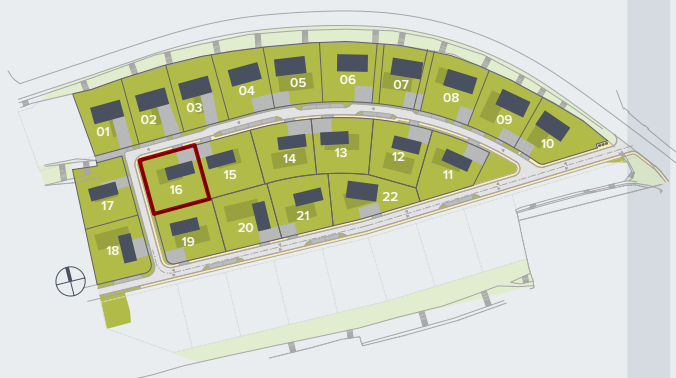

1.NP

2.NP

0 5 m

Uvedené rozměry jsou orientační a slouží pro základní představu o rozměrech uspořádání domu. Uvedené rozměry se takto mohou mírně lišit od rozměrů realizované stavby v návaznosti na drobné konstrukční změny dané stavby.

typ domu:	FAMILY XL
orientace:	JV, SZ
číslo domu:	16
vnitřní dispozice:	5+kk
celková užitná plocha:	146,9 m ²