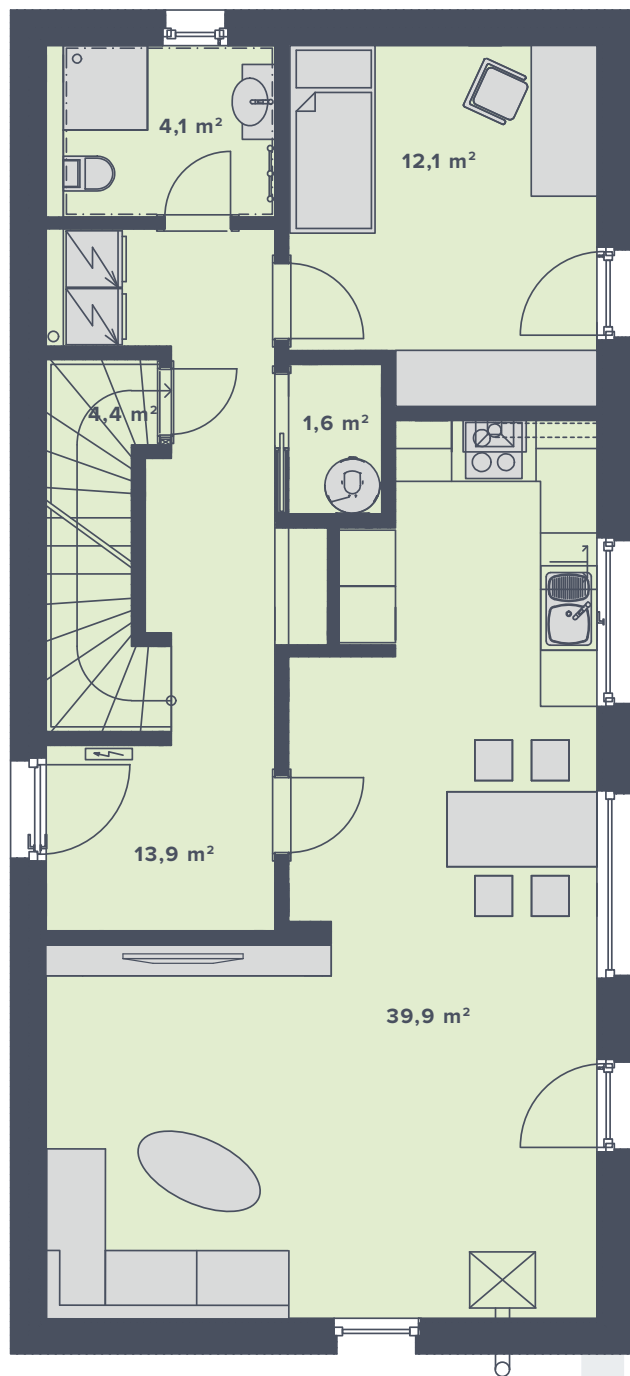

1.NP

2.NP

0 5 m

Uvedené rozměry jsou orientační a slouží pro základní představu o rozměrech uspořádání domu. Uvedené rozměry se takto mohou mírně lišit od rozměrů realizované stavby v návaznosti na drobné konstrukční změny dané stavby.

typ domu:	FAMILY XL
orientace:	JV, SZ
číslo domu:	16
vnitřní dispozice:	5+kk
celková užitná plocha:	146,9 m ²