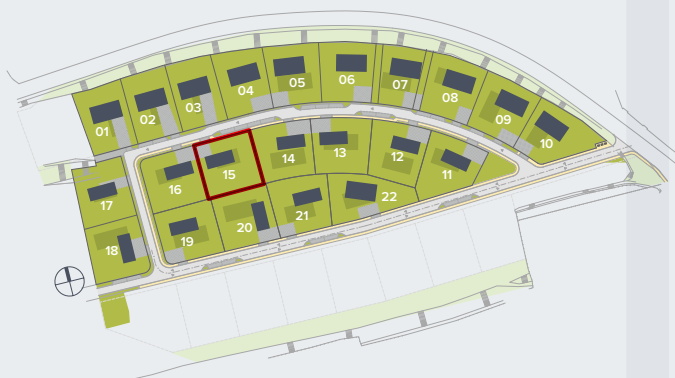

1.NP

2.NP

0 5 m

Uvedené rozměry jsou orientační a slouží pro základní představu o rozměrech uspořádání domu. Uvedené rozměry se takto mohou mírně lišit od rozměrů realizované stavby v návaznosti na drobné konstrukční změny dané stavby.

typ domu:	FAMILY XL
orientace:	JV, SZ
číslo domu:	15
vnitřní dispozice:	5+kk
celková užitná plocha:	146,9 m ²