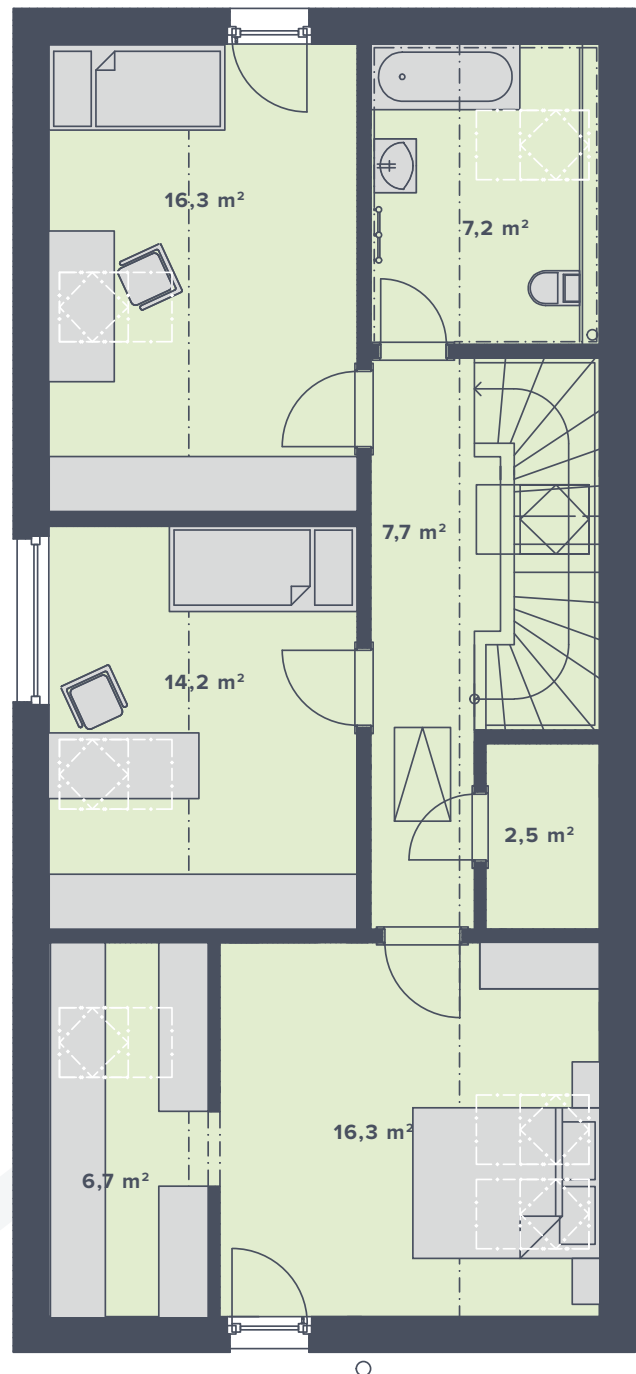

1.NP

2.NP

0 5 m

Uvedené rozměry jsou orientační a slouží pro základní představu o rozměrech uspořádání domu. Uvedené rozměry se takto mohou mírně lišit od rozměrů realizované stavby v návaznosti na drobné konstrukční změny dané stavby.

typ domu:	FAMILY XL
orientace:	JV, SZ
číslo domu:	15
vnitřní dispozice:	5+kk
celková užitná plocha:	146,9 m ²