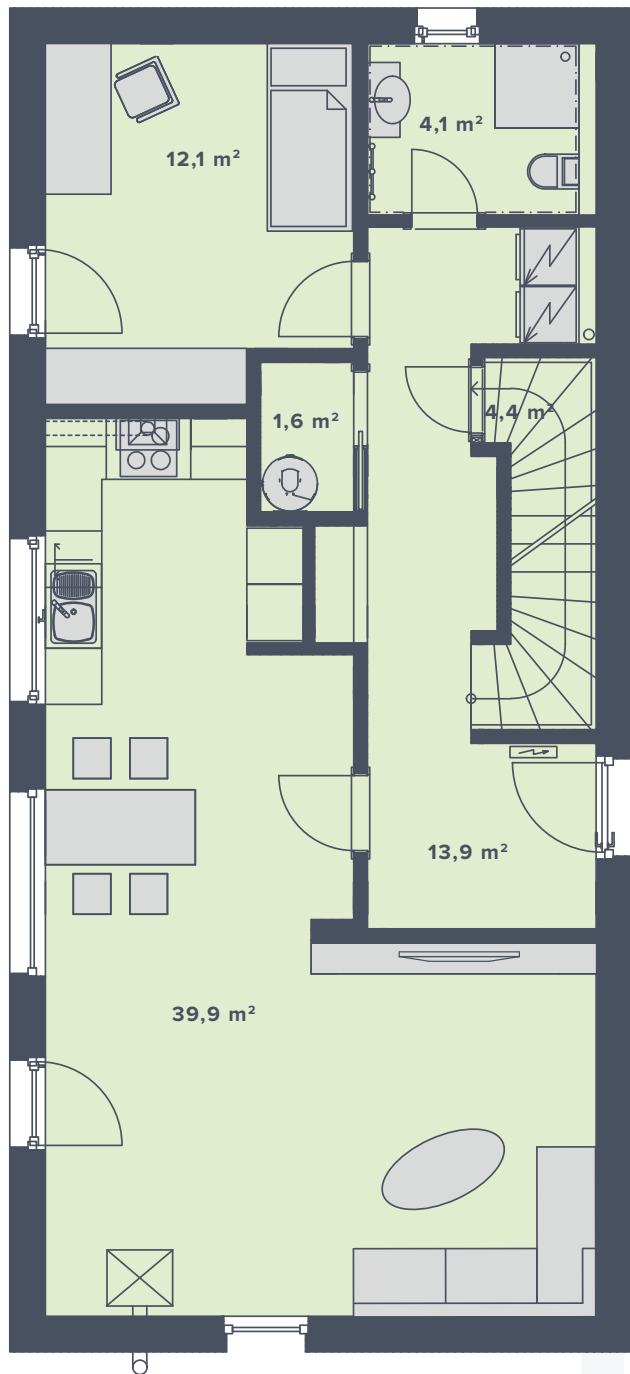

1.NP

2.NP

0 5 m

Uvedené rozměry jsou orientační a slouží pro základní představu o rozměrech uspořádání domu. Uvedené rozměry se takto mohou mírně lišit od rozměrů realizované stavby v návaznosti na drobné konstrukční změny dané stavby.

typ domu:	FAMILY XL
orientace:	JV, SZ
číslo domu:	15
vnitřní dispozice:	5+kk
celková užitná plocha:	146,9 m ²