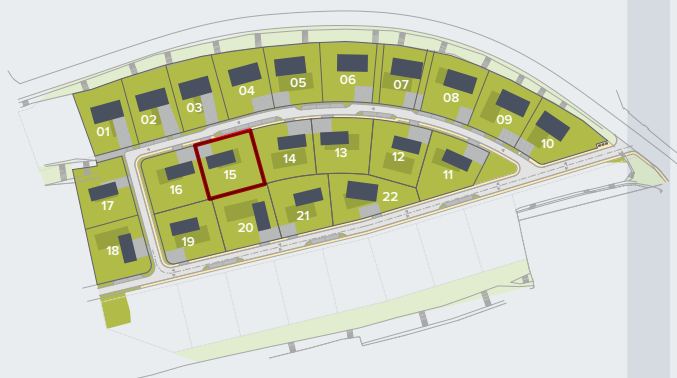

**1.NP**

**2.NP**

Uvedené rozměry jsou orientační a slouží pro základní představu o rozměrech uspořádání domu. Uvedené rozměry se takto mohou mírně lišit od rozměrů realizované stavby v návaznosti na drobné konstrukční změny dané stavby.

typ domu: ..... **FAMILY XL**  
vnitřní dispozice: ..... **5+kk**  
celková užitná plocha: ..... **146,9 m<sup>2</sup>**