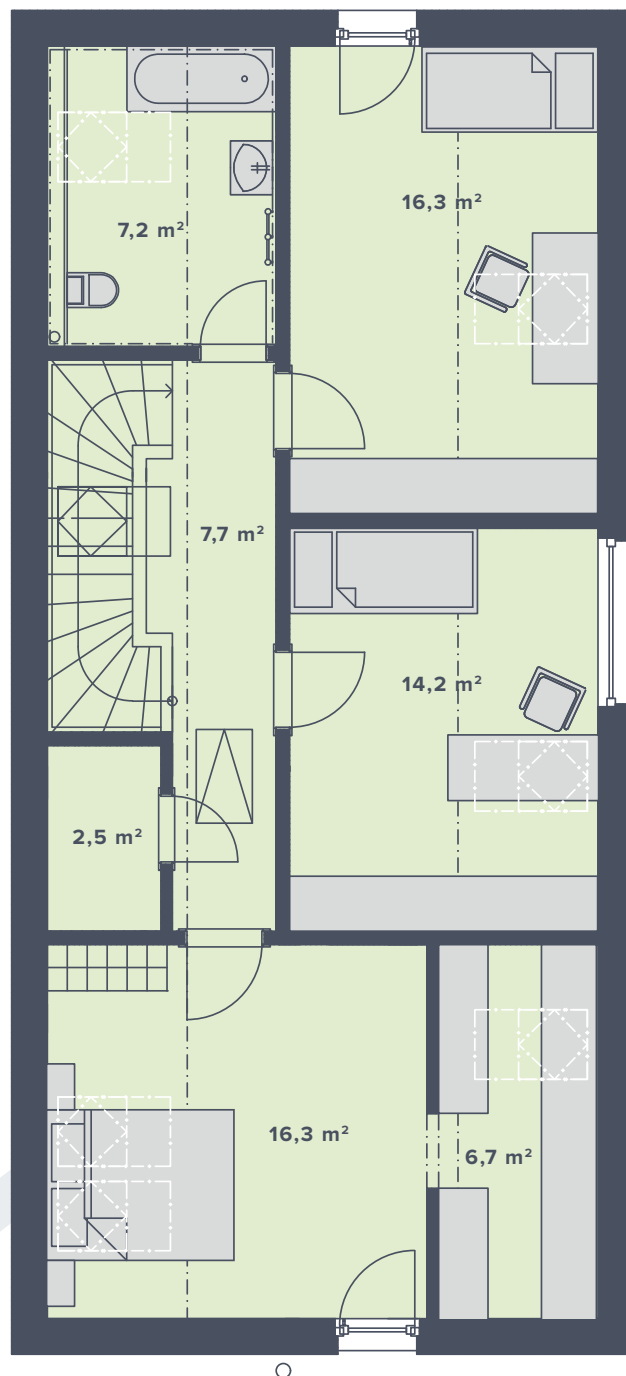

**1.NP**

**2.NP**

Uvedené rozměry jsou orientační a slouží pro základní představu o rozměrech uspořádání domu. Uvedené rozměry se takto mohou mírně lišit od rozměrů realizované stavby v návaznosti na drobné konstrukční změny dané stavby.

typ domu: ..... **FAMILY XL**  
vnitřní dispozice: ..... **5+kk**  
celková užitná plocha: ..... **146,9 m<sup>2</sup>**