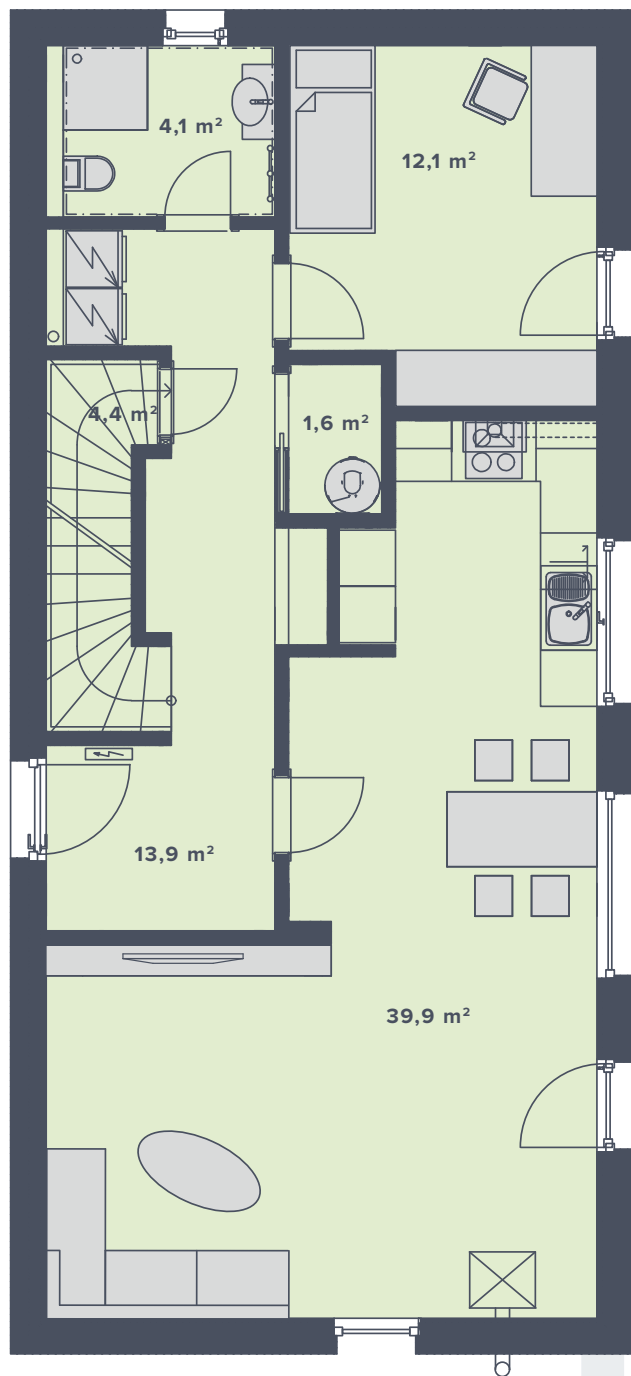

**1.NP**

**2.NP**

Uvedené rozměry jsou orientační a slouží pro základní představu o rozměrech uspořádání domu. Uvedené rozměry se takto mohou mírně lišit od rozměrů realizované stavby v návaznosti na drobné konstrukční změny dané stavby.

typ domu: ..... **FAMILY XL**  
vnitřní dispozice: ..... **5+kk**  
celková užitná plocha: ..... **146,9 m<sup>2</sup>**