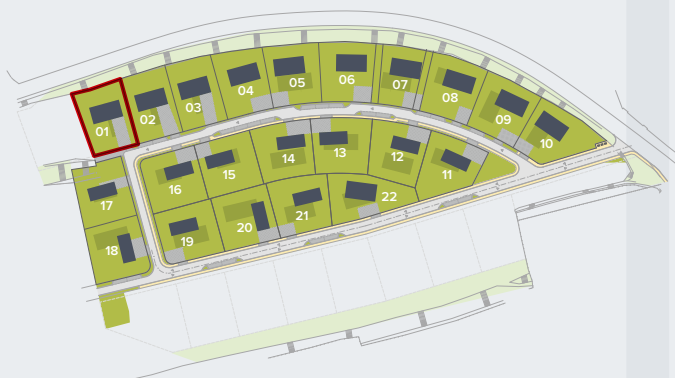

0  5 m

Uvedené rozměry jsou orientační a slouží pro základní představu o rozměrech uspořádání domu. Uvedené rozměry se takto mohou mírně lišit od rozměrů realizované stavby v návaznosti na drobné konstrukční změny dané stavby.

typ domu: **FAMILY L+**
vnitřní dispozice: **4+kk**
celková užitná plocha: **169,3 m²**