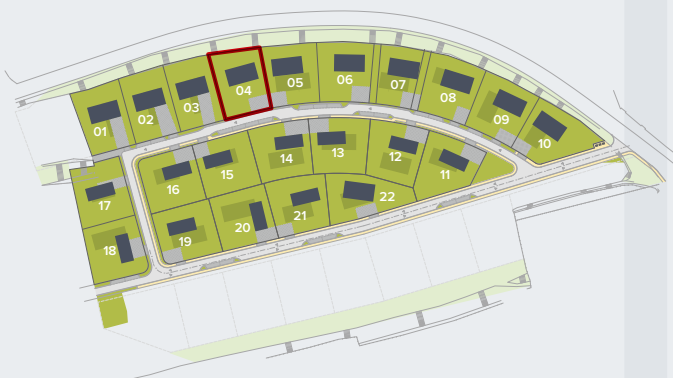

0  5 m

Uvedené rozměry jsou orientační a slouží pro základní představu o rozměrech uspořádání domu. Uvedené rozměry se takto mohou mírně lišit od rozměrů realizované stavby v návaznosti na drobné konstrukční změny dané stavby.

typ domu: **FAMILY L**

vnitřní dispozice: **4+kk**

celková užitná plocha: **113,5 m²**