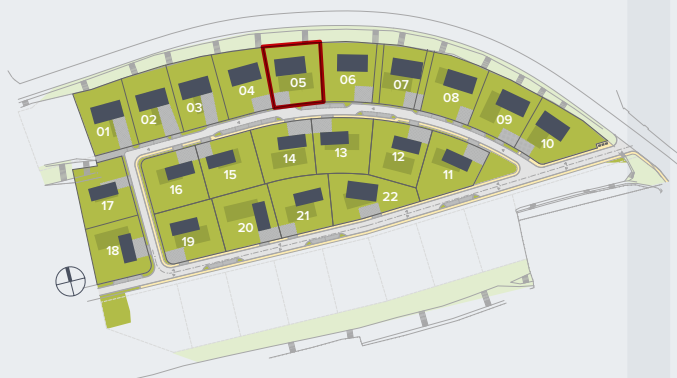

0 5 m

Uvedené rozměry jsou orientační a slouží pro základní představu o rozměrech uspořádání domu. Uvedené rozměry se takto mohou mírně lišit od rozměrů realizované stavby v návaznosti na drobné konstrukční změny dané stavby.

typ domu:	FAMILY L
orientace:	JV, SZ
číslo domu:	05
vnitřní dispozice:	4+kk
celková užitná plocha:	113,5 m ²