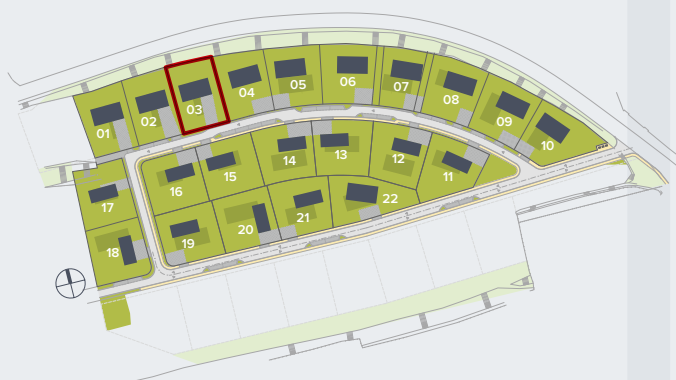

0 5 m

Uvedené rozměry jsou orientační a slouží pro základní představu o rozměrech uspořádání domu. Uvedené rozměry se takto mohou mírně lišit od rozměrů realizované stavby v návaznosti na drobné konstrukční změny dané stavby.

typ domu:	FAMILY L+
orientace:	JV, SZ
číslo domu:	03
vnitřní dispozice:	4+kk
celková užitná plocha:	169,3 m <sup>2</sup>