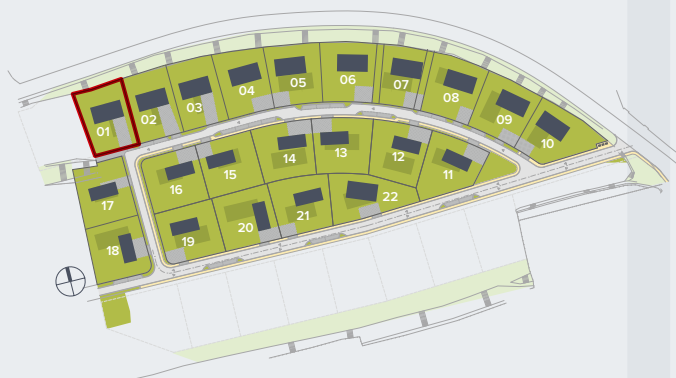

0 5 m

Uvedené rozměry jsou orientační a slouží pro základní představu o rozměrech uspořádání domu. Uvedené rozměry se takto mohou mírně lišit od rozměrů realizované stavby v návaznosti na drobné konstrukční změny dané stavby.

typ domu: FAMILY L+

orientace: JV, SZ

číslo domu: 01

vnitřní dispozice: 4+kk

celková užitná plocha: 169,3 m²