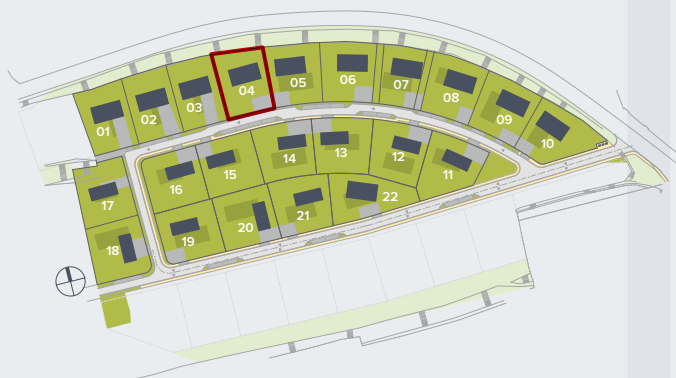

 0  5 m

Uvedené rozměry jsou orientační a slouží pro základní představu o rozměrech uspořádání domu. Uvedené rozměry se takto mohou mírně lišit od rozměrů realizované stavby v návaznosti na drobné konstrukční změny dané stavby.

typ domu:	FAMILY L
orientace:	JV, SZ
číslo domu:	04
vnitřní dispozice:	4+kk
celková užitná plocha:	113,5 m ²