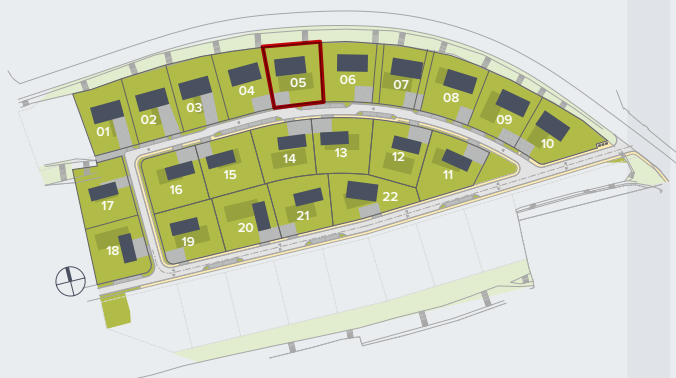

 0  5 m

Uvedené rozměry jsou orientační a slouží pro základní představu o rozměrech uspořádání domu. Uvedené rozměry se takto mohou mírně lišit od rozměrů realizované stavby v návaznosti na drobné konstrukční změny dané stavby.

typ domu:	FAMILY L
orientace:	JV, SZ
číslo domu:	05
vnitřní dispozice:	4+kk
celková užitná plocha:	113,5 m ²