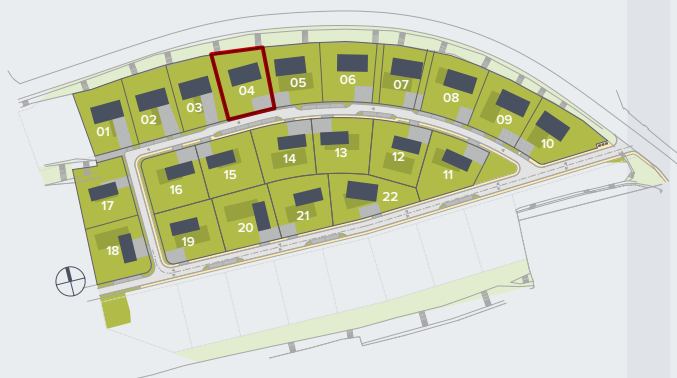

 0  5 m

Uvedené rozměry jsou orientační a slouží pro základní představu o rozměrech uspořádání domu. Uvedené rozměry se takto mohou mírně lišit od rozměrů realizované stavby v návaznosti na drobné konstrukční změny dané stavby.

typ domu:	FAMILY L
orientace:	JV, SZ
číslo domu:	04
vnitřní dispozice:	4+kk
celková užitná plocha:	113,5 m ²