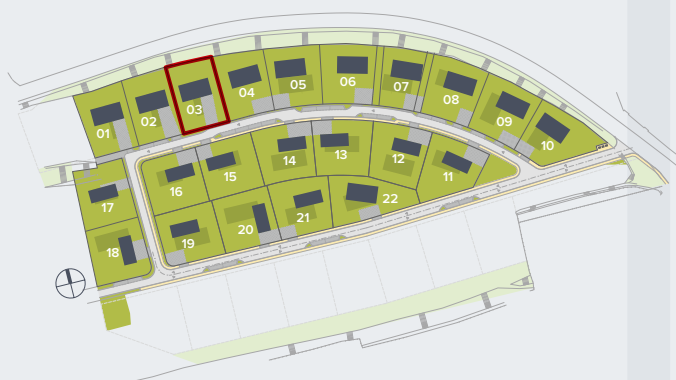

0 5 m

Uvedené rozměry jsou orientační a slouží pro základní představu o rozměrech uspořádání domu. Uvedené rozměry se takto mohou mírně lišit od rozměrů realizované stavby v návaznosti na drobné konstrukční změny dané stavby.

typ domu: ..... FAMILY L+  
 orientace: ..... JV, SZ  
 číslo domu: ..... 03  
 vnitřní dispozice: ..... 4+kk  
 celková užitná plocha: ..... 169,3 m<sup>2</sup>