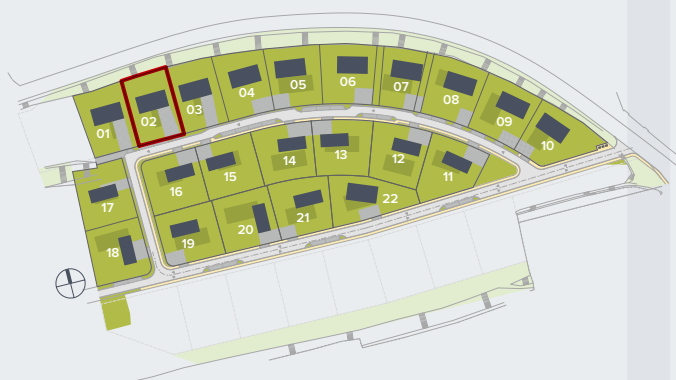

0 5 m

Uvedené rozměry jsou orientační a slouží pro základní představu o rozměrech uspořádání domu. Uvedené rozměry se takto mohou mírně lišit od rozměrů realizované stavby v návaznosti na drobné konstrukční změny dané stavby.

typ domu:	FAMILY L+
orientace:	JV, SZ
číslo domu:	02
vnitřní dispozice:	4+kk
celková užitná plocha:	169,3 m <sup>2</sup>