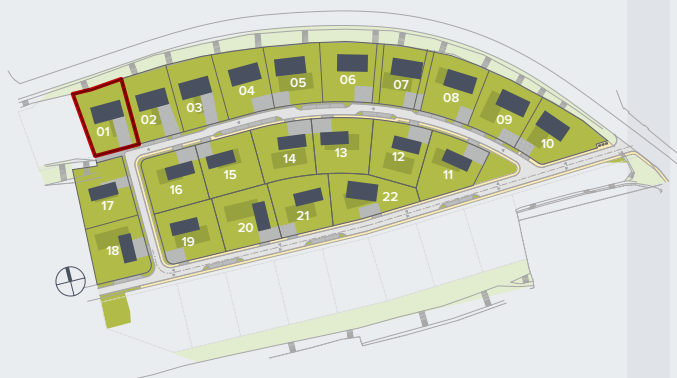

0 5 m

Uvedené rozměry jsou orientační a slouží pro základní představu o rozměrech uspořádání domu. Uvedené rozměry se takto mohou mírně lišit od rozměrů realizované stavby v návaznosti na drobné konstrukční změny dané stavby.

typ domu:	FAMILY L+
orientace:	JV, SZ
číslo domu:	01
vnitřní dispozice:	4+kk
celková užitná plocha:	169,3 m ²