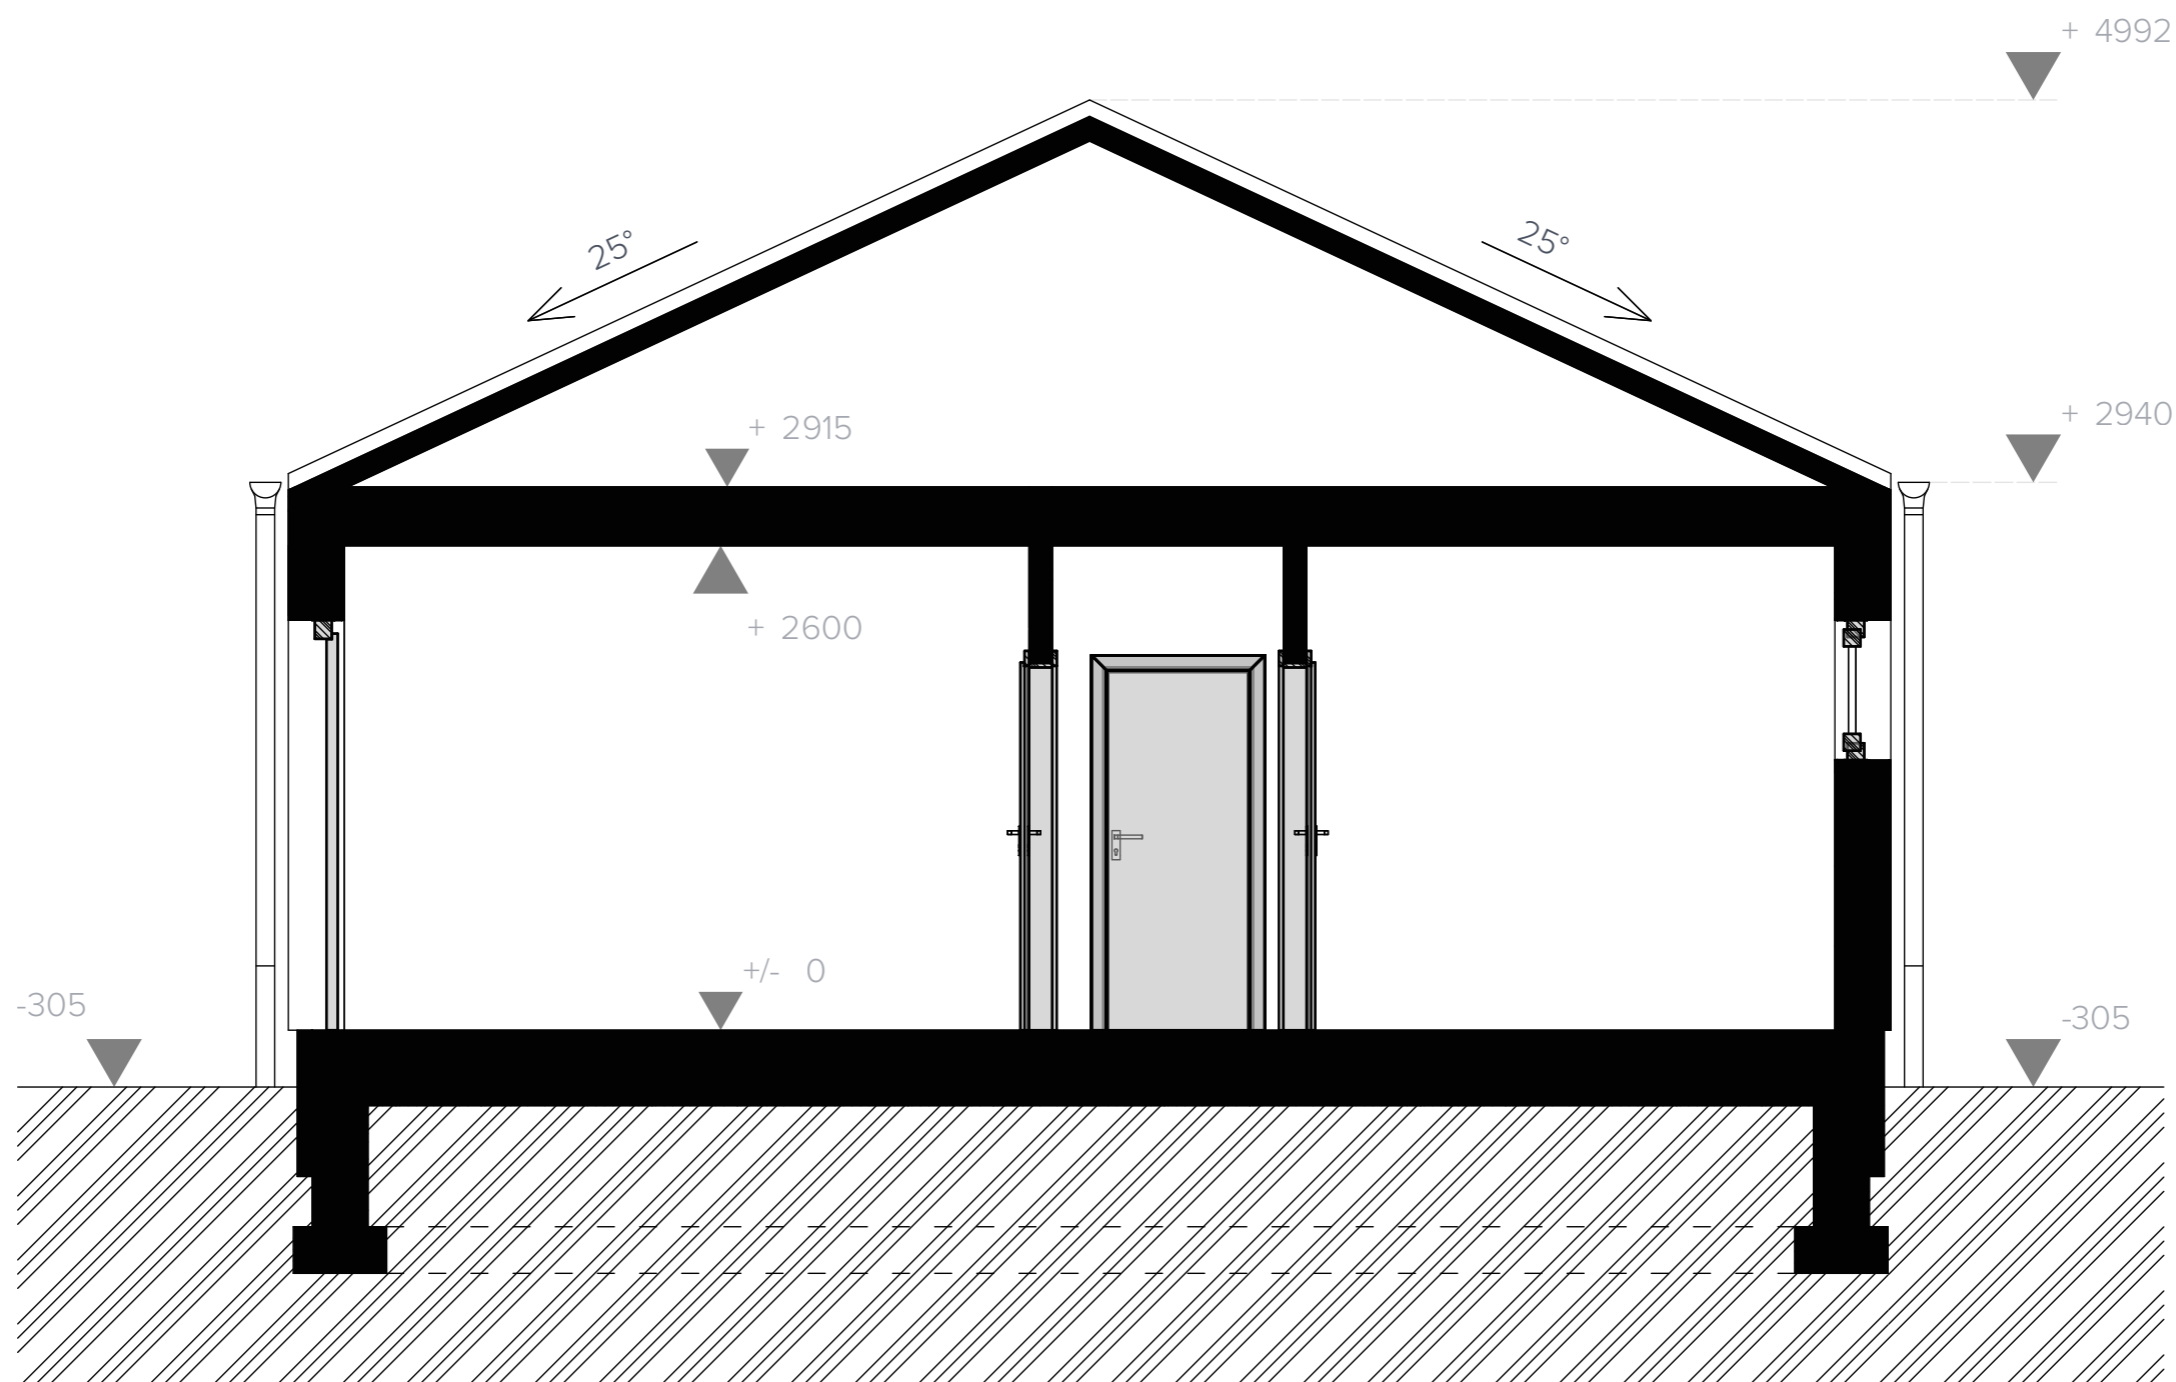

Uvedené výměry jsou orientační a slouží pro základní představu o rozměrech a uspořádání domu. Uvedené výměry se takto mohou mírně lišit od výměr realizované stavby v návaznosti na drobné konstrukční změny dané stavby.

FAMILY L

Schéma standartního stavebního řešení

DISPOZICE 4+kk

Uvedené rozměry jsou orientační a slouží pro základní představu o rozměrech a uspořádání domu. Uvedené rozměry se takto mohou mírně lišit od rozměrů realizované stavby v návaznosti na drobné konstrukční změny dané stavby.

FAMILY L

Schéma standardního stavebního řešení

DISPOZICE **4+kk**